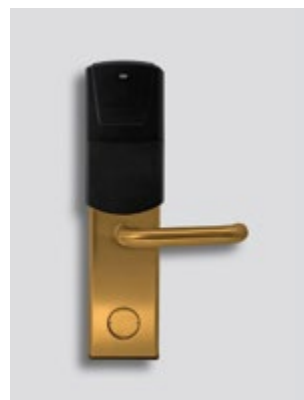

Une serrure idéale parfaitement alignée à toutes les épaisseurs de porte, même aux portes déjà existantes, alors qu'aucun câblage n'est requis pour son installation.

Elle fonctionne de manière autonome, avec 4 piles alcalines AA qui durent 1 an et demi.

Elle fonctionne avec des cartes RFID ou éventuellement avec des BLE clés numériques. Le client peut déverrouiller la serrure via son smartphone.

La couleur de base de la serrure est l'inox satiné

Déverrouillez  
avec le smartphone

Déverrouillez  
avec RFID carte

— Disponible en 22  
couleurs

— 5 modèles de poignées  
disponibles

Choisissez votre couleur!

Elite blackout

Blanc

Inox Satiné

Laiton Satiné

*Extrême*

Vue intérieure / verrouillage

Vue profil

Clé d'urgence

Compartment à piles

Couleurs disponibles en option