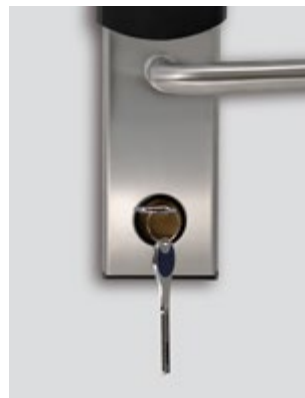

Une serrure idéale parfaitement alignée à toutes les épaisseurs de porte, même aux portes déjà existantes, alors qu'aucun câblage n'est requis pour son installation.

Elle fonctionne de manière autonome, avec 4 piles alcalines AA qui durent 1 an et demi.

Elle fonctionne avec des cartes RFID ou éventuellement avec des BLE clés numériques. Le client peut déverrouiller la serrure via son smartphone.

La couleur de base de la serrure est l'inox satiné

Déverrouillez  
avec le smartphone

Déverrouillez  
avec RFID carte

— Disponible en 22  
couleurs

— 5 modèles de poignées  
disponibles

Choisissez votre couleur!

Elite blackout

Blanc

Inox Satiné

Laiton Satiné

*Extrême*

Vue intérieure / verrouillage

Vue profil

Clé d'urgence

Compartment à piles

Couleurs disponibles en option