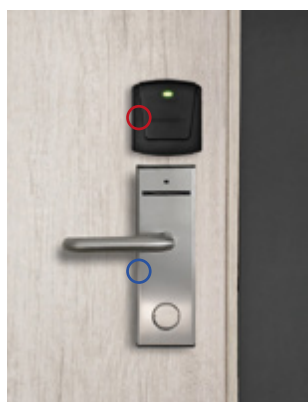

Λειτουργεί σε συνδυασμό με τους ήδη υπάρχοντες διακόπτες εξοικονόμησης ενέργειας δωματίου.

Λειτουργεί με κάρτες RFID ή προαιρετικά με BLE ψηφιακά κλειδιά για να ξεκλειδώνει η κλειδαριά μέσω του smartphone του επισκέπτη.

Τύπος 4: Για τοποθέτηση πάνω στο υπάρχον χερούλι και εγκατάσταση πλακέτας στο σόκορο της πόρτας

Σύστημα αναβάθμισης     Ήδη υπάρχουσα κλειδαριά

*Upgrade*

Τύπος 1

Τύπος 2

Τύπος 3

Τύπος 4