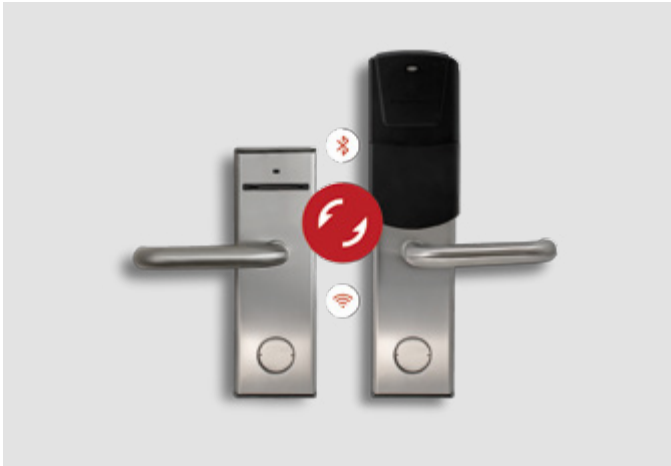

## Ηλεκτρονική κλειδαριά

Το σύστημα αναβάθμισης ηλεκτρονικών κλειδαριών E-resurrection είναι η λύση στην ανάγκη για αναβάθμισή παλιών ηλεκτρονικών κλειδαριών ή κλειδαριών που παρουσιάζουν προβλήματα.

Τοποθετείται σε όλες τις ηλεκτρονικές κλειδαριές κάθε τύπου, στις ήδη υπάρχουσες πόρτες.

Λειτουργεί σε συνδυασμό με τους ήδη υπάρχοντες διακόπτες εξοικονόμησης ενέργειας δωματίου.

Λειτουργεί με κάρτες RFID ή προαιρετικά με BLE ψηφιακά κλειδιά για να ξεκλειδώνει η κλειδαριά μέσω του smartphone του επισκέπτη.

Τύπος 4: Για τοποθέτηση πάνω στο υπάρχον χερούλι και εγκατάσταση πλακέτας στο σόκορο της πόρτας

Σύστημα αναβάθμισης     Ήδη υπάρχουσα κλειδαριά

*Upgrade*

Τύπος 1

Τύπος 2

Τύπος 3

Τύπος 4