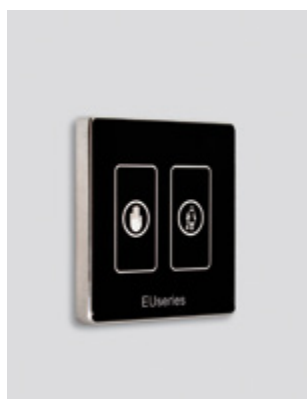

## Πάνελ ενδείξεων

Οι φωτεινές ενδείξεις κατάστασης δωματίου Standard size χαρακτηρίζονται για την minimal αισθητική τους και την λειτουργικότητα στη ξενοδοχειακή σας μονάδα.

- Φωτεινός αριθμός δωματίου
- Ένδειξη «Μην ενοχλείτε»
- Ένδειξη «Καθαρίστε»
- Ένδειξη «Κατειλημμένο δωμάτιο»
- Δυνατότητα σύνδεσης με εξωτερικό κουδούνι
- Αθόρυβη λειτουργία
- Οθόνη αφής
- Αυξημένη φωτεινότητα για χρήση σε εξωτερικούς χώρους
- Μεταλλικό πλαίσιο σε νίκελ
- Σκληρυμένο γυαλί
- Δυνατότητα χάραξης νούμερου δωματίου αντί για αριθμό
- Δυνατότητα σύνδεσης με σύστημα κεντρικού ελέγχου
- Διαστάσεις: 86 x 86 x 41 mm
- Χαμηλή κατανάλωση: 5W
- Τροφοδοσία: 240V AC
- Εύκολη εγκατάσταση
- Προαιρετικά υπάρχει η δυνατότητα αλλαγής των προκαθορισμένων χρωμάτων που χρησιμοποιούνται στα πάνελ ενδείξεων

- Μην ενοχλείτε
- Κατειλημμένο δωμάτιο
- Παρακαλώ καθαρίστε
- Αριθμός δωματίου, όνομα δωματίου

Επίλεξε το χρώμα σου!

Μαύρο

Σαμπανιζέ

Λευκό

Προστατευτικό κάλυμμα

*Minimal*

Εσωτερικός επιλογέας

Δωμάτιο κατειλημμένο  
(όψη εξωτερικού πάνελ &  
εσωτερικού επιλογέα)

Μην ενοχλείτε (όψη  
εξωτερικού πάνελ &  
εσωτερικού επιλογέα)

Παρακαλώ καθαρίστε  
(όψη εξωτερικού πάνελ &  
εσωτερικού επιλογέα)