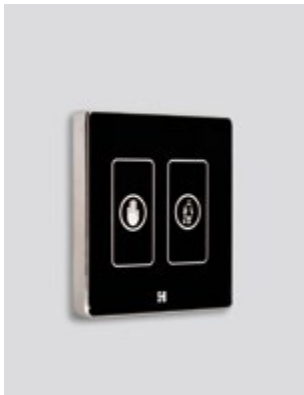

# Standard size

Πάνελ ενδείξεων

Οι φωτεινές ενδείξεις κατάστασης δωματίου Standard size χαρακτηρίζονται για την μίνιμαλ αισθητική τους και την λειτουργικότητα στη ξενοδοχειακή σας μονάδα.

- Φωτεινός αριθμός δωματίου
- Ένδειξη «Μην ενοχλείτε»
- Ένδειξη «Καθαρίστε»
- Ένδειξη «Κατειλημμένο δωμάτιο»
- Δυνατότητα σύνδεσης με εξωτερικό κουδούνι
- Αθόρυβη λειτουργία
- Οθόνη αφής
- Αυξημένη φωτεινότητα για χρήση σε εξωτερικούς χώρους
- Μεταλλικό πλαίσιο σε νίκελ
- Σκληρυμένο γυαλί
- Δυνατότητα χάραξης νούμερου / ονόματος δωματίου
- Δυνατότητα σύνδεσης με σύστημα κεντρικού έλεγχου
- Διαστάσεις: 86 x 86 x 41 χιλ.
- Χαμηλή κατανάλωση: 5W
- Τροφοδοσία: 230V AC
- Εύκολη εγκατάσταση
- Προαιρετικά υπάρχει η δυνατότητα αλλαγής των προκαθορισμένων χρωμάτων που χρησιμοποιούνται στα πάνελ ενδείξεων

- Μην ενοχλείτε
- Κατειλημμένο δωμάτιο
- Παρακαλώ καθαρίστε
- Αριθμός δωματίου, όνομα δωματίου

Επίλεξε το χρώμα σου!

Μαύρο

Σαμπανιζέ

Λευκό

Προστατευτικό κάλυμμα

*Minimal*

Εσωτερικός επιλογέας

Δωμάτιο κατειλημμένο  
(όψη εξωτερικού πάνελ &  
εσωτερικού επιλογέα)

Μην ενοχλείτε (όψη  
εξωτερικού πάνελ &  
εσωτερικού επιλογέα)

Παρακαλώ καθαρίστε  
(όψη εξωτερικού πάνελ &  
εσωτερικού επιλογέα)