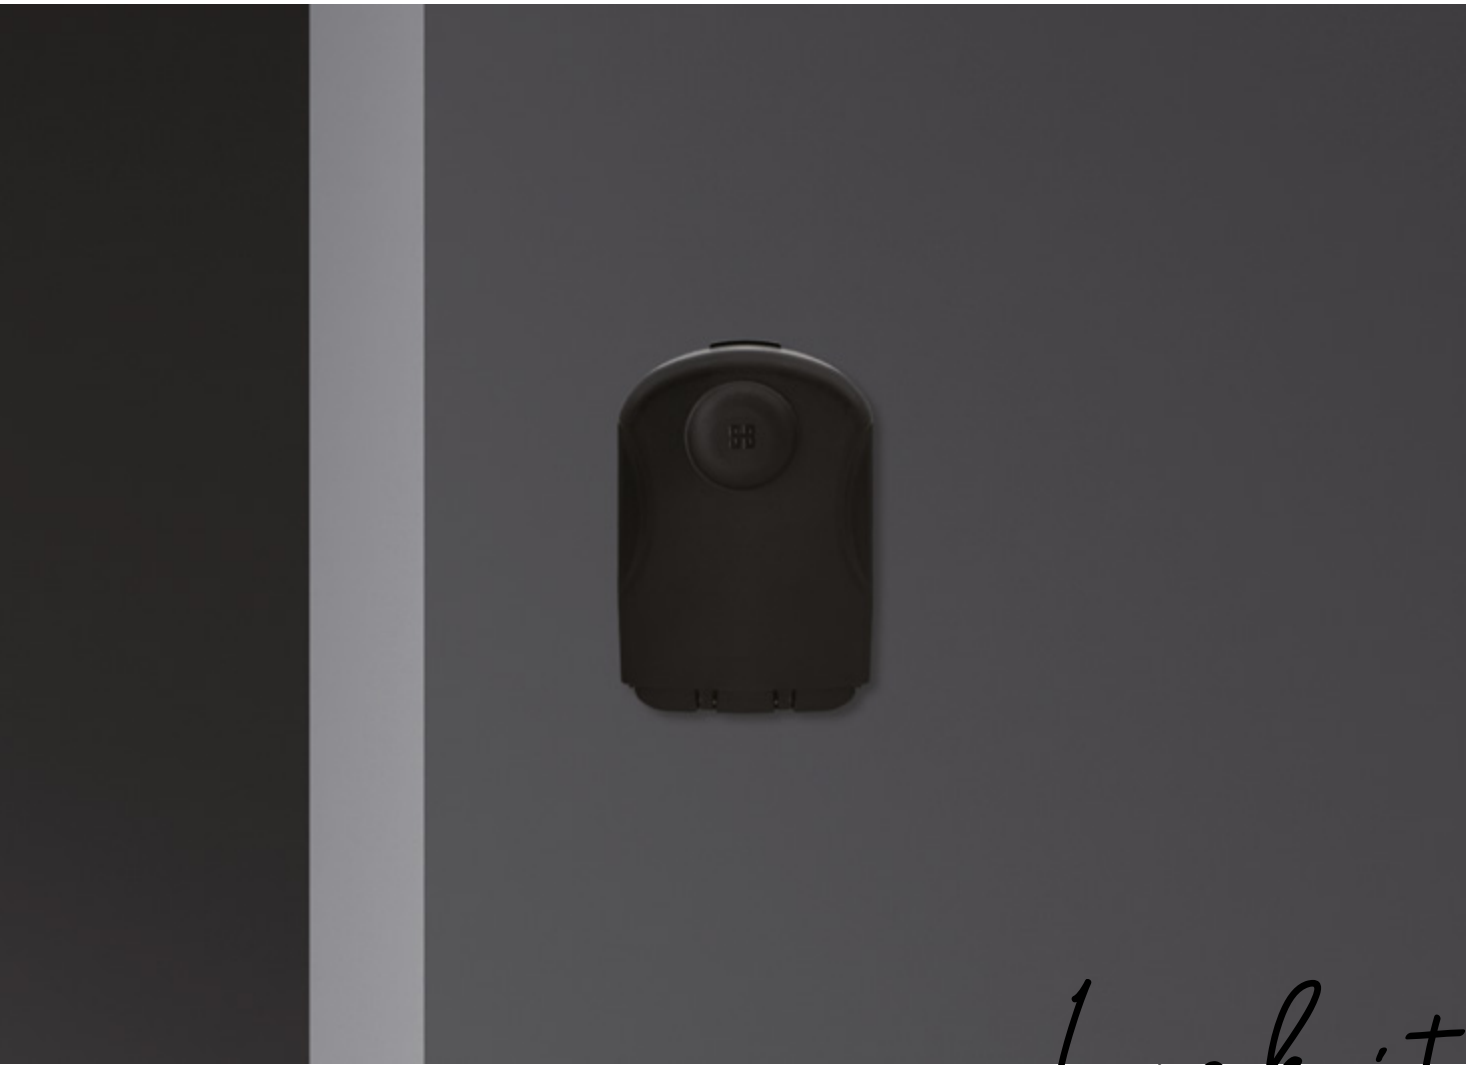

ΚΑΕΙΔΟΘΗΚΗ ΤΟΙΧΟΥ
ΜΕ ΣΥΝΔΥΑΣΜΟ & ΚΑΕΙΔΑΙ
ΕΚΤΑΚΤΗΣ ΑΝΑΓΚΗΣ

SB
we are the locks

Industry of Innovative Technologies

**Saimon Bros**

Κλειδοθήκη τοίχου με συνδυασμό και κλειδί έκτακτης ανάγκης

Χρηματοκιβώτιο

- Μεγάλη χωρητικότητα αποθήκευσης: κλειδιά, μπρελόκ και κάρτες διαφόρων μεγεθών.
- Εύκολη τοποθέτηση στον τοίχο, παρέχοντας ευελιξία για τη θέση εγκατάστασης που ταιριάζει στις ανάγκες σας.
- Ιδανικό για εξωτερικές συνθήκες. Επιπρόσθετο κάλυμμα που προστατεύει τον μηχανισμό από βροχή, αλμύρα, υγρασία, χιόνι.
- Στιβαρή κατασκευή για αντοχή σε βανδαλισμούς.
- Κρυφή βάση στερέωσης για μέγιστη ασφάλεια.
- Εύκολη αλλαγή συνδυασμού.
- Κλειδί έκτακτης ανάγκης, σε περίπτωση που ξεχάσετε τον συνδυασμό ή σε περίπτωση που ο πελάτης σας τον αλλάξει.
- Διαστάσεις: Υ7 x Π9 x Μ13,5εκ.

Lock it

Όψη προφίλ

Κλειδί έκτακτης ανάγκης

Συνδυασμός

Προστατευτικό κάλυμμα