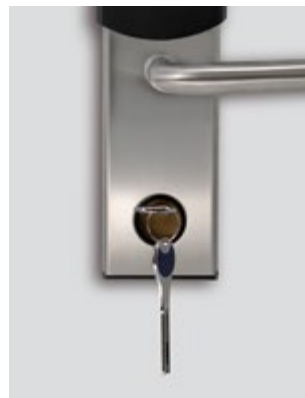

# 8700XG.EU extreme

Ηλεκτρονική κλειδαριά

Για τους περισσότερους το bestseller προϊόν της εταιρίας.

Δοκιμασμένη σε πόρτες εξωτερικού χώρου όπου εκτίθενται σε ακραίες καιρικές συνθήκες.

Ιδανική αφού προσαρμόζεται άψογα σε όλα τα πάχη πόρτας ακόμα και στις ήδη υπάρχουσες πόρτες ενώ δεν απαιτεί καλωδιώσεις για την εγκατάστασή της.

Ο βασικός χρωματισμός της κλειδαριάς είναι το inox satin.

Ξεκλειδώνει με  
smartphone

Ξεκλειδώνει με  
RFID κάρτα

— 22 διαθέσιμα χρώματα

— 5 διαθέσιμα σχέδια πόμολων

Επίλεξε το χρώμα σου!

Elite blackout

White

Inox satin

Satin brass

*Extreme*

Εσωτερική όψη / κλειδωμα

Όψη προφίλ

Μηχανικό κλειδί έκτακτης ανάγκης

Μπαταριοθήκη

Προαιρετικές αποχρώσεις