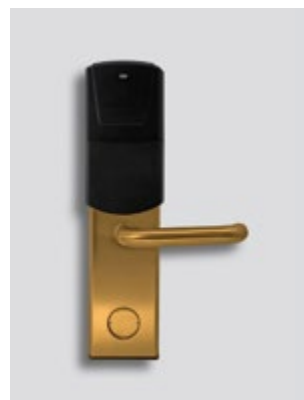

# 8700XG.EU extreme

Ηλεκτρονική κλειδαριά

Για τους περισσότερους το bestseller προϊόν της εταιρίας.

Δοκιμασμένη σε πόρτες εξωτερικού χώρου όπου εκτίθενται σε ακραίες καιρικές συνθήκες.

Ιδανική αφού προσαρμόζεται άψογα σε όλα τα πάχη πόρτας ακόμα και στις ήδη υπάρχουσες πόρτες ενώ δεν απαιτεί καλωδιώσεις για την εγκατάστασή της.

Ο βασικός χρωματισμός της κλειδαριάς είναι το inox satin.

Ξεκλειδώνει με  
smartphone

Ξεκλειδώνει με  
RFID κάρτα

— 22 διαθέσιμα χρώματα

— 5 διαθέσιμα σχέδια πόμολων

Επίλεξε το χρώμα σου!

Elite blackout

White

Inox satin

Satin brass

*Extreme*

Εσωτερική όψη / κλειδωμα

Όψη προφίλ

Μηχανικό κλειδί έκτακτης ανάγκης

Μπαταριοθήκη

Προαιρετικές αποχρώσεις

**Burnt bronze**  
Μεταλλικό ματ

**Elite\* FDE**  
Ματ

**Desert sand**  
Ματ

**Bright nickel**  
Μεταλλικό ματ

**Copper**  
Μεταλλικό ματ

Βασικό χρώμα των κλειδαριών είναι το inox satin / Οι αποχρώσεις supreme chromatics είναι προαιρετικές.