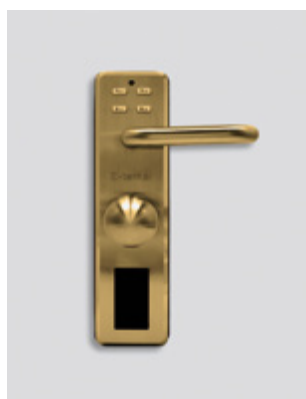

— 22 διαθέσιμα χρώματα

Elite blackout

Inox satin

Satin brass

Όψη προφίλ

Armored

Εξωτερική όψη

Εσωτερική όψη / κλειδωμα

Φωτιζόμενο πληκτρολόγιο

Μπαταριοθήκη

Τεχνικά χαρακτηριστικά

Κατάλληλη για εξωτερικές συνθήκες	✓
Κατάλληλη για εσωτερικές συνθήκες	✓
Κατάλληλη για πόρτες αλουμινίου & PVC με στενά προφίλ	—
Κατάλληλη για προσαρμογή σε ήδη υπάρχουσες μηχανικές κλειδαριές	—
Κατάλληλη για εγκατάσταση με προσαρμογή τρυπημάτων σε ήδη υπάρχουσες ξύλινες πόρτες	—
Κατάλληλη για νέες πόρτες	✓
Τύπος μηχανισμού	Armored EU
Σύστημα αντιπανικού	—
Αντικλεπτική γλώσσα	—
Εσωτερικό κλείδωμα	✓
Μηχανικό κλειδί	—
Υλικό	Inox 316
Κύρια μέθοδος πρόσβασης	RFID
Δυνατότητα αναβάθμισης σε BLE	—
Δυνατότητα σύνδεσης με πλκτρολόγιο	—
Προστασία αντιγραφής καρτών	✓
Καταγραφές ανοίγματος	✓
Τροφοδοσία	4ΧΑΑ μπαταρίες
Μπαταρία λιθίου	✓
Ελεύθερη πρόσβαση	✓
Σύνδεση με ηλεκτρικές κλειδαριές ή αυτοματισμούς	—
Δυνατότητα επιλογής χρώματος	✓
Δυνατότητα επιλογής πόμολου	✓
Αντίκρουσμα	—
Λογισμικό διαχείρισης	Home software