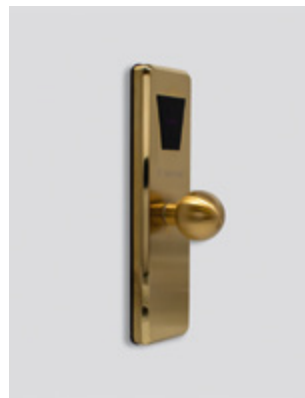

E-TERNAL

we are the locks

Industry of Innovative Technologies

 **Saimon Bros**

E-ternal

Ηλεκτρονική κλειδαριά

Η μοναδική αδιάρρηκτη κλειδαριά χωρίς υποδοχή για κλειδί!

- 1) Συγκριτικά με κάθε άλλη κλειδαριά, η E-ternal™ είναι η μόνη που δεν έχει υποδοχή για κλειδί ώστε να παραβιάζεται με πασπαρτού ή διαρρηκτικό εργαλείο.
- 2) Αντιδιαρρηκτική προστασία από ταχυχύλυβα στη θωράκιση της κλειδαριάς που φθάνει έως και τα 10χιλ.
- 3) Ελεγχόμενη έκδοση καρτών για τον χρήστη με την ηλεκτρονική ταυτότητα-κάρτα ιδιοκτησίας της κλειδαριάς.
- 4) Σε περίπτωση απώλειας της κάρτας, η νέα κάρτα που εκδίδεται στο πλησιέστερο εξουσιοδοτημένο σημείο διάθεσης της E-ternal™ σας δίνει τη δυνατότητα με τη χρήση της να ακυρώσετε τη χαμένη σας κάρτα. Πραγματική οικονομία στην ασφάλεια σας, χωρίς να δαπανήσετε χρήματα ξανά για αλλαγή κλειδαριάς ή εξαρτήματός της.
- 5) Ιδανική να αντικαταστήσει 100% με ακρίβεια τις υπάρχουσες μηχανικές κλειδαριές κάθε τύπου.
- 6) Κλειδώνετε και ξεκλειδώνετε εύκολα και γρήγορα ενώ πλησιάζετε τη κάρτα σας κοντά στον καρτοαναγνώστη της κλειδαριάς (έξω πλευρά). Αντίστοιχα, κλειδώνετε και ξεκλειδώνετε (μέσα πλευρά) με τη χρήση του έξυπνου πληκτρολογίου με ταυτόχρονη δυνατότητα επιλογής κωδικού ασφαλείας για παιδιά, άτομα τρίτης ηλικίας και άτομα με ειδικές ανάγκες (Α.Μ.Ε.Α).
- 7) Λειτουργεί με 4 αλκαλικές μπαταρίες AA. Παράλληλα, η κλειδαριά σας παρέχει εσωτερικό μηχανισμό που φροντίζει για τη χαμηλή κατανάλωση αυξάνοντας την διάρκεια ζωής τους έως και 1 χρόνο!
- 8) Εξωτερική τροφοδοσία όταν οι μπαταρίες τελειώσουν-ένδειξη χαμηλής στάθμης.
- 9) Κάρτες χρήστη που έχουν σχεδιαστεί κατάλληλα να είναι μικρές και βολικές για να προσαρμόζονται στο μπρελόκ σας.
- 10) Ο μοναδικός σχεδιασμός της E-ternal™ σας επιτρέπει να την τοποθετήσετε σε οποιαδήποτε θωρακισμένη πόρτα χωρίς να αλλοιώνει την αισθητική του χώρου σας.

— 22 διαθέσιμα χρώματα

Elite blackout

Inox satin

Satin brass

Όψη προφίλ

Armored

Εξωτερική όψη

Εσωτερική όψη / κλειδωμα