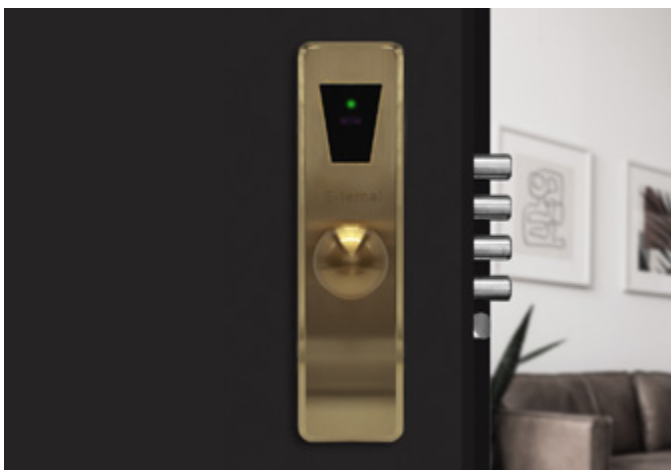

— 22 διαθέσιμα χρώματα

Elite blackout

Inox satin

Satin brass

Όψη προφίλ

Armored

Εξωτερική όψη

Εσωτερική όψη / κλειδωμα

Φωτιζόμενο πληκτρολόγιο

Μπαταριοθήκη

Τεχνικά χαρακτηριστικά

Κατάλληλη για εξωτερικές συνθήκες	✓
Κατάλληλη για εσωτερικές συνθήκες	✓
Κατάλληλη για πόρτες αλουμινίου & PVC με στενά προφίλ	—
Κατάλληλη για προσαρμογή σε ήδη υπάρχουσες μηχανικές κλειδαριές	—
Κατάλληλη για εγκατάσταση με προσαρμογή τρυπημάτων σε ήδη υπάρχουσες ξύλινες πόρτες	—
Κατάλληλη για νέες πόρτες	✓
Τύπος μηχανισμού	Armored EU
Σύστημα αντιπανικού	—
Αντικλεπτική γλώσσα	—
Εσωτερικό κλείδωμα	✓
Μηχανικό κλειδί	—
Υλικό	Inox 316
Κύρια μέθοδος πρόσβασης	RFID
Δυνατότητα αναβάθμισης σε BLE	—
Δυνατότητα σύνδεσης με πλκτρολόγιο	—
Προστασία αντιγραφής καρτών	✓
Καταγραφές ανοίγματος	✓
Τροφοδοσία	4ΧΑΑ μπαταρίες
Μπαταρία λιθίου	✓
Ελεύθερη πρόσβαση	✓
Σύνδεση με ηλεκτρικές κλειδαριές ή αυτοματισμούς	—
Δυνατότητα επιλογής χρώματος	✓
Δυνατότητα επιλογής πόμολου	✓
Αντίκρουσμα	—
Λογισμικό διαχείρισης	Home software

Midnight bronze
Μεταλλικό ματ

Burnt bronze
Μεταλλικό ματ

Elite FDE
Ματ

Desert sand
Ματ

Bright nickel
Μεταλλικό ματ

Copper
Μεταλλικό ματ

Βασικό χρώμα των κλειδαριών είναι το inox satin / Οι αποχρώσεις supreme chromatics είναι προαιρετικές.