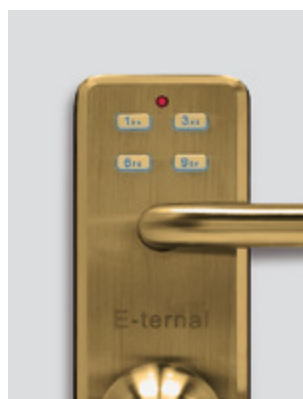

— 22 διαθέσιμα χρώματα

Elite blackout

Inox satin

Satin brass

Όψη προφίλ

Armored

Εξωτερική όψη

Εσωτερική όψη / κλειδωμα

Φωτιζόμενο πληκτρολόγιο

Μπαταριοθήκη

Τεχνικά χαρακτηριστικά

Κατάλληλη για εξωτερικές συνθήκες	✓
Κατάλληλη για εσωτερικές συνθήκες	✓
Κατάλληλη για πόρτες αλουμινίου & PVC με στενά προφίλ	—
Κατάλληλη για προσαρμογή σε ήδη υπάρχουσες μηχανικές κλειδαριές	—
Κατάλληλη για εγκατάσταση με προσαρμογή τρυπημάτων σε ήδη υπάρχουσες ξύλινες πόρτες	—
Κατάλληλη για νέες πόρτες	✓
Τύπος μηχανισμού	Armored EU
Σύστημα αντιπανικού	—
Αντικλεπτική γλώσσα	—
Εσωτερικό κλείδωμα	✓
Μηχανικό κλειδί	—
Υλικό	Inox 316
Κύρια μέθοδος πρόσβασης	RFID
Δυνατότητα αναβάθμισης σε BLE	—
Δυνατότητα σύνδεσης με πλκτρολόγιο	—
Προστασία αντιγραφής καρτών	✓
Καταγραφές ανοίγματος	✓
Τροφοδοσία	4ΧΑΑ μπαταρίες
Μπαταρία λιθίου	✓
Ελεύθερη πρόσβαση	✓
Σύνδεση με ηλεκτρικές κλειδαριές ή αυτοματισμούς	—
Δυνατότητα επιλογής χρώματος	✓
Δυνατότητα επιλογής πόμολου	✓
Αντίκρουσμα	—
Λογισμικό διαχείρισης	Home software