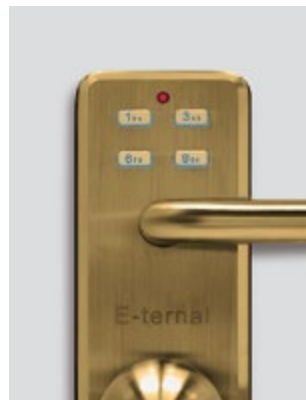

- Βασική έκδοση: inox satin & satin brass.

### — 22 διαθέσιμα χρώματα

Επίλεξε το χρώμα σου!

Elite blackout

Inox satin

Satin brass

Όψη προφίλ

*Armored*

Εξωτερική όψη

Εσωτερική όψη / κλειδωμα

Φωτιζόμενο πληκτρολόγιο

Μπαταριοθήκη

Προαιρετικές αποχρώσεις