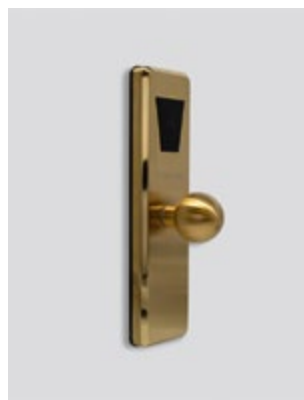

La couleur de base de la serrure E-ternal™ est l'inox satiné et le laiton satiné.

— Disponible en 22 couleurs

Choisissez votre couleur!

Elite blackout

Inox satiné

Laiton satiné

Vue profil

Blindée

Vue d'extérieur

Vue d'intérieur / verrouillage

Clavier lumineux

Compartment à piles

Couleurs disponibles en option

Chromatiques suprêmes

Elite* blackout
Mat

Cobalt
Mat métallique