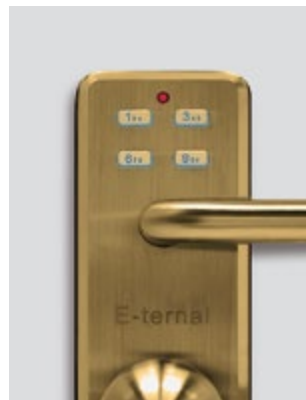

La couleur de base de la serrure E-ternal™ est l'inox satiné et le laiton satiné.

— Disponible en 22 couleurs

Choisissez votre couleur!

Elite blackout

Inox satiné

Laiton satiné

Vue profil

Blindée

Vue d'extérieur

Vue d'intérieur / verrouillage

Clavier lumineux

Compartment à piles

Couleurs disponibles en option

Chromatiques suprêmes

Elite* blackout
Mat

Cobalt
Mat métallique