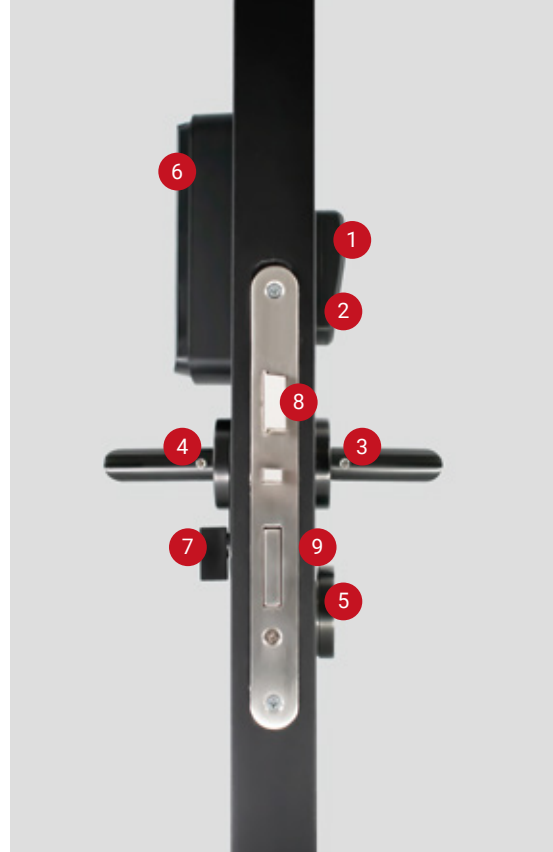

E-CROSS PLUS ΗΛΕΚΤΡΟΝΙΚΗ ΚΛΕΙΔΑΡΙΑ RFID

Σχεδιασμένη να προσαρμόζεται σε όλα τα πάχη και τύπους profile πόρτας: ξύλινες, αλουμινίου, πυρασφάλειας, θωρακισμένες.

Προορίζεται ταυτόχρονα για πόρτες εσωτερικού αλλά και εξωτερικού χώρου που εκτίθενται σε ακραίες καιρικές συνθήκες.

Κατάλληλη και για πόρτες κεντρικής εισόδου και κοινόχρηστου χώρου (Public Version).

Δεν απαιτεί καλωδιώσεις για την εγκατάστασή της.

Λειτουργεί αυτόνομα με 4 AA αλκαλικές μπαταρίες.

Λειτουργεί με κάρτες RFID ή επιπρόσθετα με BLE ψηφιακά κλειδιά για να ξεκλειδώνει αυτόματα με Bluetooth και να είναι συμβατή με το Smartphone.

*Η E-CROSS PLUS διατίθεται στο βασικό της χρώμα: ασημί.
Οποιοσδήποτε διαφορετικός χρωματισμός αποτελεί extra χρέωση.*