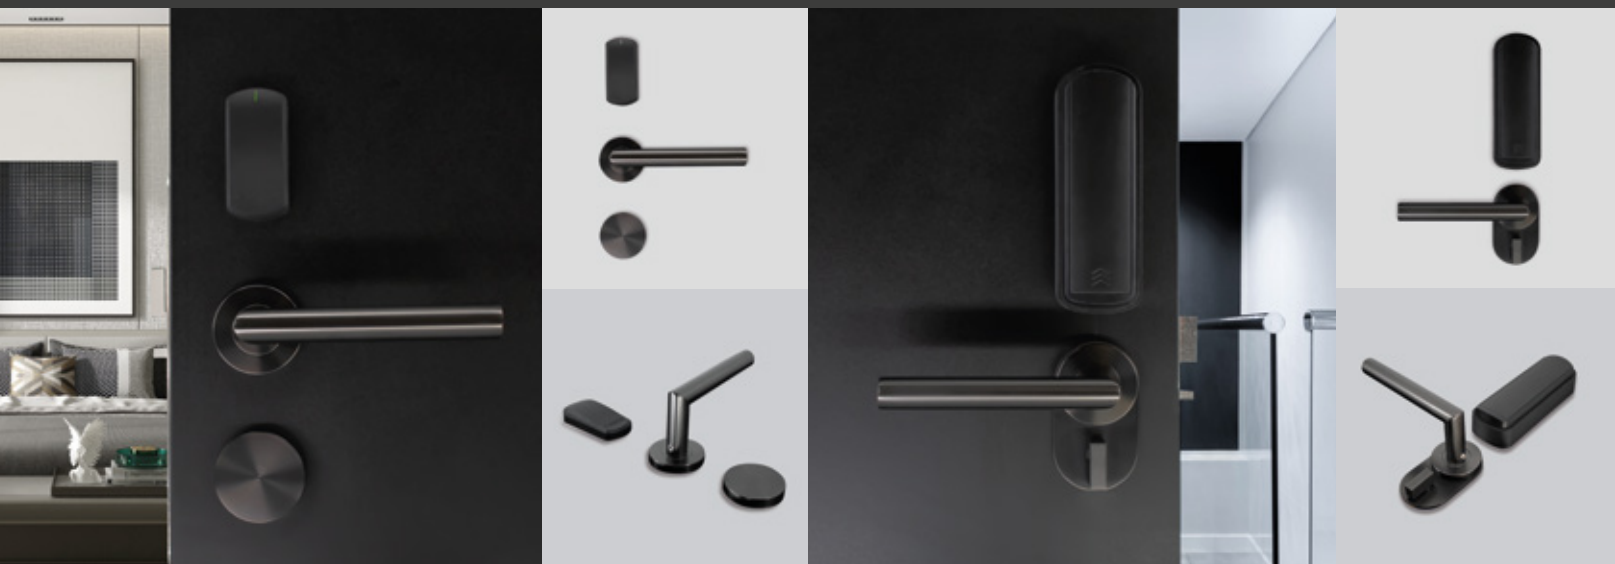

1. Μηχανισμός BLE για να ανοίγει αυτόματα και με το Smartphone

2. Καρτοαναγνώστης εξωτερικού χώρου με προδιαγραφές IP65

3. Χερούλι - πλαίσιο από ανοξείδωτο ατσάλι που προστατεύει από υγρασία, αλμύρα & αντίξοες καιρικές συνθήκες

4. Πόμολο ροζέτας

5. Μηχανικό κλειδί έκτακτης ανάγκης

6. Εξωτερική μπαταριοθήκη νέου τύπου για την εύκολη αντικατάσταση των μπαταριών (Καταγράφει και αποθηκεύει τις τελευταίες 224 κινήσεις ανοίγματος της πόρτας καθώς και τον χρήστη που άνοιξε)

7. Σύρτης νυκτός για περισσότερη ασφάλεια

8. Τρίγωνσος μηχανισμός με αντικλεπτική γλώσσα που δεν επιτρέπει το άνοιγμα της κλειδαριάς με πλαστική ταυτότητα

9. Πατενταρισμένος κύλινδρος με "πυρήνα S" ασφαλείας & 7 μίλιες συνδυασμού