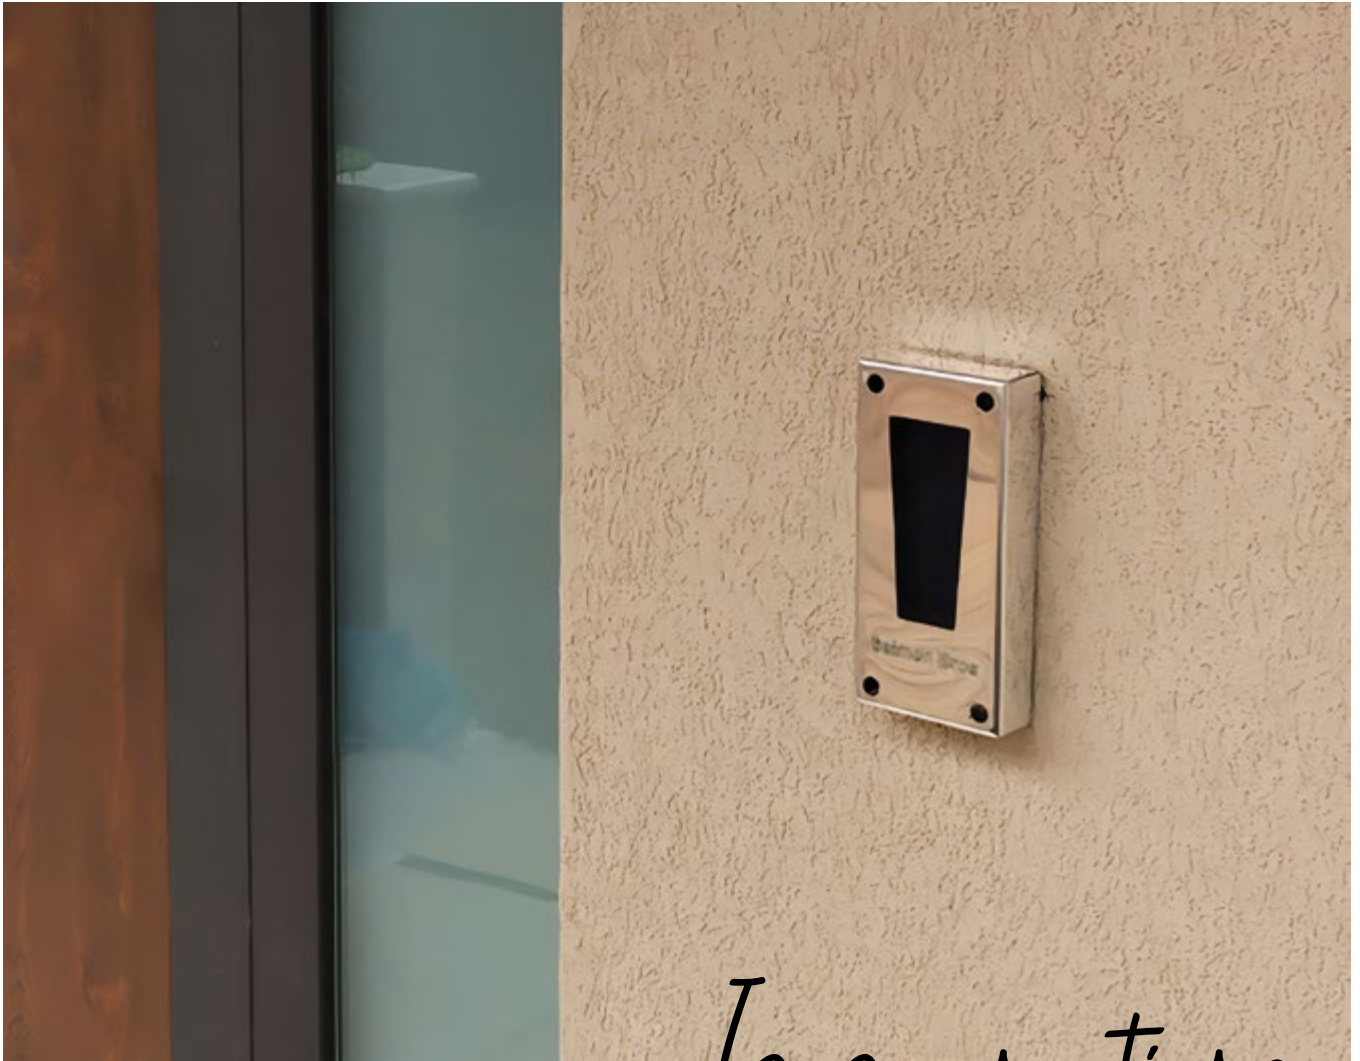

Innovative