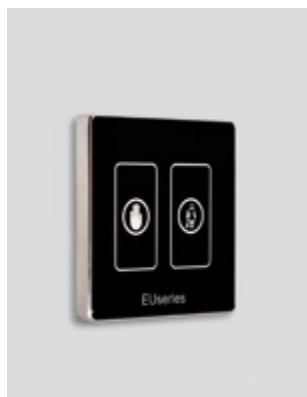

# Plus size

Πάνελ ενδείξεων

Οι φωτεινές ενδείξεις κατάστασης δωματίου Plus size χαρακτηρίζονται για την extraordinary αισθητική τους και την λειτουργικότητα στη ξενοδοχειακή σας μονάδα.

- Φωτεινός αριθμός δωματίου
- Φωτεινό λογότυπο ξενοδοχείου
- Ένδειξη «Μην ενοχλείτε»
- Ένδειξη «Καθαρίστε»
- Ένδειξη «Κατειλημμένο δωμάτιο»
- Δυνατότητα σύνδεσης με εξωτερικό κουδούνι
- Αθόρυβη λειτουργία
- Οθόνη αφής
- Αυξημένη φωτεινότητα για χρήση σε εξωτερικούς χώρους
- Μεταλλικό πλαίσιο σε νίκελ
- Σκληρυμένο γυαλί
- Δυνατότητα χάραξης νούμερου δωματίου αντί για αριθμό
- Δυνατότητα χάραξης λογότυπου του ξενοδοχείου
- Δυνατότητα σύνδεσης με σύστημα κεντρικού ελέγχου
- Διαστάσεις: 122 x 232 x 41 mm
- Χαμηλή κατανάλωση: 5W
- Τροφοδοσία: 240V AC
- Εύκολη εγκατάσταση
- Προαιρετικά υπάρχει η δυνατότητα αλλαγής των προκαθορισμένων χρωμάτων που χρησιμοποιούνται στα πάνελ ενδείξεων

— Μην ενοχλείτε

— Κατειλημμένο δωμάτιο

— Παρακαλώ καθαρίστε

— Αριθμός δωματίου,  
όνομα δωματίου &  
λογότυπο ξενοδοχείου

Επίλεξε το χρώμα σου!

Μαύρο

Σαμπανιζέ

Λευκό

# Extraordinary

Εσωτερικός επιλογέας

Δωμάτιο κατελημμένο  
(όψη εξωτερικού πάνελ &  
εσωτερικού επιλογέα)

Μην ενοχλείτε (όψη  
εξωτερικού πάνελ &  
εσωτερικού επιλογέα)

Παρακαλώ καθαρίστε  
(όψη εξωτερικού πάνελ &  
εσωτερικού επιλογέα)