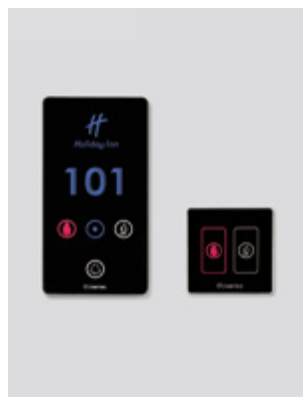

# Plus size

Πάνελ ενδείξεων

Οι φωτεινές ενδείξεις κατάστασης δωματίου Plus size χαρακτηρίζονται για την extraordinary αισθητική τους και την λειτουργικότητα στη ξενοδοχειακή σας μονάδα.

- Φωτεινός αριθμός δωματίου
- Φωτεινό λογότυπο ξενοδοχείου
- Ένδειξη «Μην ενοχλείτε»
- Ένδειξη «Καθαρίστε»
- Ένδειξη «Κατειλημμένο δωμάτιο»
- Δυνατότητα σύνδεσης με εξωτερικό κουδούνι
- Αθόρυβη λειτουργία
- Οθόνη αφής
- Αυξημένη φωτεινότητα για χρήση σε εξωτερικούς χώρους
- Μεταλλικό πλαίσιο σε νίκελ
- Σκληρυμένο γυαλί
- Δυνατότητα χάραξης νούμερου δωματίου αντί για αριθμό
- Δυνατότητα χάραξης λογότυπου του ξενοδοχείου
- Δυνατότητα σύνδεσης με σύστημα κεντρικού ελέγχου
- Διαστάσεις: 122 x 232 x 41 mm
- Χαμηλή κατανάλωση: 5W
- Τροφοδοσία: 240V AC
- Εύκολη εγκατάσταση
- Προαιρετικά υπάρχει η δυνατότητα αλλαγής των προκαθορισμένων χρωμάτων που χρησιμοποιούνται στα πάνελ ενδείξεων

# Extraordinary

Εσωτερικός επιλογέας

Δωμάτιο κατελημμένο  
(όψη εξωτερικού πάνελ &  
εσωτερικού επιλογέα)

Μην ενοχλείτε (όψη  
εξωτερικού πάνελ &  
εσωτερικού επιλογέα)

Παρακαλώ καθαρίστε  
(όψη εξωτερικού πάνελ &  
εσωτερικού επιλογέα)