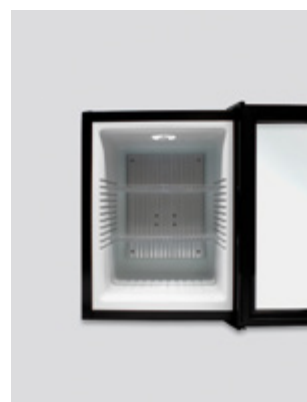

# HS-40G

Ψυγείο συντήρησης

Το θερμοηλεκτρικό hotel mini bar HS-40G νέας γενιάς διαθέτει μοναδικής κατασκευής πόρτα από διάφανο διπλό γυαλί. Σε συνδυασμό με την ειδική ψύκτρα κατορθώνει να προσελκύσει τον επισκέπτη βλέποντας τα προϊόντα να τα καταναλώσει, καθώς και να τα συντηρήσει ικανοποιητικά!

Αθόρυβο με χαμηλή κατανάλωση συγκριτικά με τα συμβατικά mini bar που κυκλοφορούν στην αγορά και με ελάχιστο κόστος συντήρησης.

- Ενεργειακή κλάση G
- Χαμηλή κατανάλωση ενέργειας 98 Kwh/annum
- Αθόρυβη λειτουργία 0Db
- Τεχνική ψύξης θερμοηλεκτρισμού
- Θερμομόνωση χωρίς CFC (φιλική προς το περιβάλλον)
- Ρυθμιζόμενος θερμοστάτης
- Φωτισμός LED
- Αυτόματη απόψυξη
- Χωρητικότητα 40L
- Θερμοκρασία ψύξης 8 - 10°C (σε περιβάλλον δωματίου 25°C)
- Διαστάσεις Y540 x Π405 x Β440 mm
- Πόρτα από διάφανο διπλό γυαλί που αναβαθμίζει την αισθητική του χώρου
- Χαμηλή παραγωγή θερμότητας συγκριτικά με τα συμβατικά mini bar
- Ισχύς 70W
- Χρώμα πλαισίου μαύρο
- Αναστρέψιμη πόρτα σε δεξιά ή αριστερή για να είναι βολικό ανάλογα με τις ανάγκες του χώρου
- Τάση 220 - 240V
- Βάρος 12Kg
- Ελάχιστο κόστος συντήρησης

*Transparent*

Μπροστά όψη

Όψη προφίλ

Μπροστά όψη / ράφια

Εσωτερικό / LED φωτισμός