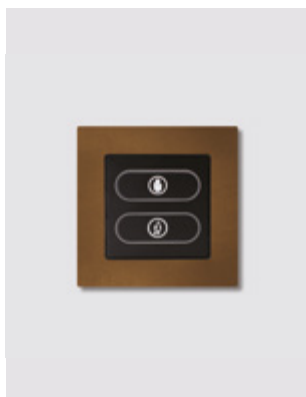

# Handmade - εσωτερικός επιλογέας

Πάνελ ενδείξεων

Δυνατότητα χρωματικού συνδυασμού με τις ηλεκτρονικές κλειδαριές!

- Μεταλλικό πλαίσιο
- Επιλογή «Μην ενοχλείτε»
- Επιλογή «Καθαρίστε»
- Αθόρυβη λειτουργία
- Δυνατότητα σύνδεσης με σύστημα κεντρικού ελέγχου
- Διαστάσεις: 86 x 86 x 41 mm
- Κατάλληλος για εντοιχισμό σε τετράγωνο κουτί
- Χαμηλή κατανάλωση: 5W
- Τροφοδοσία: AC 23V
- Εύκολη εγκατάσταση
- Βασικός χρωματισμός: μαύρο

— Μην ενοχλείτε

— Παρακαλώ καθαρίστε

— 22 διαθέσιμα χρώματα

Επίλεξε το χρώμα σου!

Midnight bronze

Burnt bronze

Gold

Inox satin

*Perfection*

Όψη προφίλ / μεταλλικό πλαίσιο

Δωμάτιο κατειλημμένο  
(όψη εξωτερικού πάνελ & εσωτερικού επιλογέα)

Μην ενοχλείτε (όψη εξωτερικού πάνελ & εσωτερικού επιλογέα)

Παρακαλώ καθαρίστε  
(όψη εξωτερικού πάνελ & εσωτερικού επιλογέα)

**Burnt bronze**  
Μεταλλικό ματ

**Elite\* FDE**  
Ματ

**Desert sand**  
Ματ

**Bright nickel**  
Μεταλλικό ματ

**Copper**  
Μεταλλικό ματ

Βασικό χρώμα των κλειδαριών είναι το inox satin / Οι αποχρώσεις supreme chromatics είναι προαιρετικές.