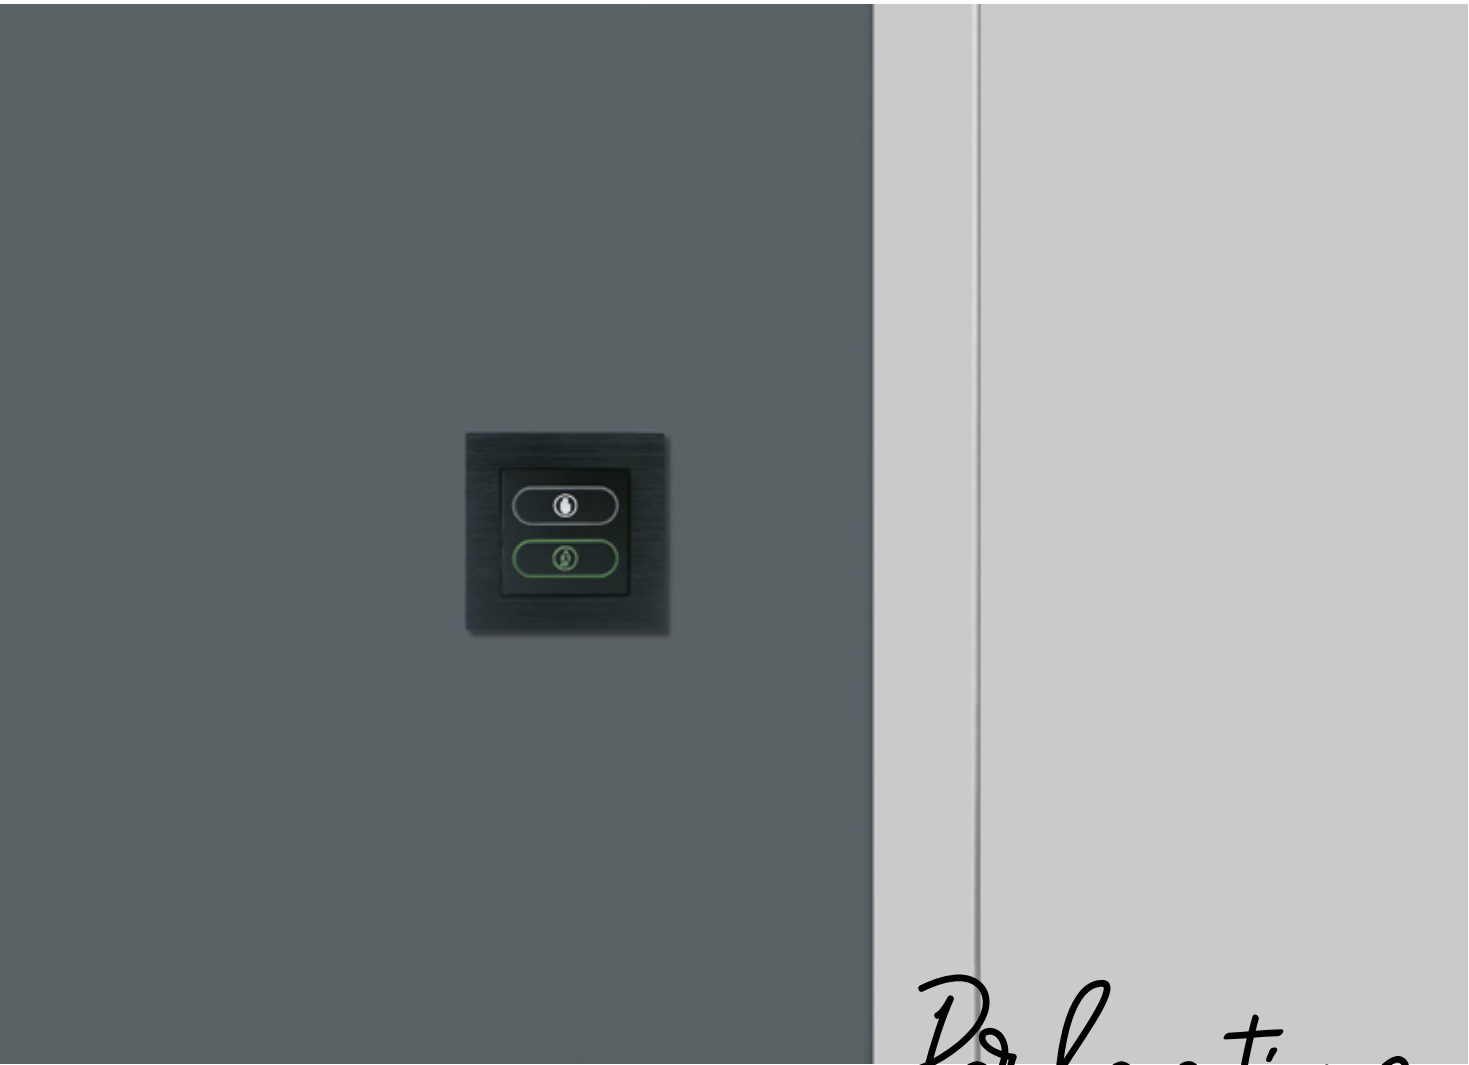

# Handmade - εσωτερικός επιλογέας

Πάνελ ενδείξεων

Δυνατότητα χρωματικού συνδυασμού με τις ηλεκτρονικές κλειδαριές!

- Μεταλλικό πλαίσιο
- Επιλογή «Μην ενοχλείτε»
- Επιλογή «Καθαρίστε»
- Αθόρυβη λειτουργία
- Δυνατότητα σύνδεσης με σύστημα κεντρικού ελέγχου
- Διαστάσεις: 86 x 86 x 41 mm
- Κατάλληλος για εντοιχισμό σε τετράγωνο κουτί
- Χαμηλή κατανάλωση: 5W
- Τροφοδοσία: AC 23V
- Εύκολη εγκατάσταση
- Βασικός χρωματισμός: μαύρο

*Perfection*

Όψη προφίλ / μεταλλικό πλαίσιο

Δωμάτιο κατειλημμένο  
(όψη εξωτερικού πάνελ & εσωτερικού επιλογέα)

Μην ενοχλείτε (όψη εξωτερικού πάνελ & εσωτερικού επιλογέα)

Παρακαλώ καθαρίστε  
(όψη εξωτερικού πάνελ & εσωτερικού επιλογέα)