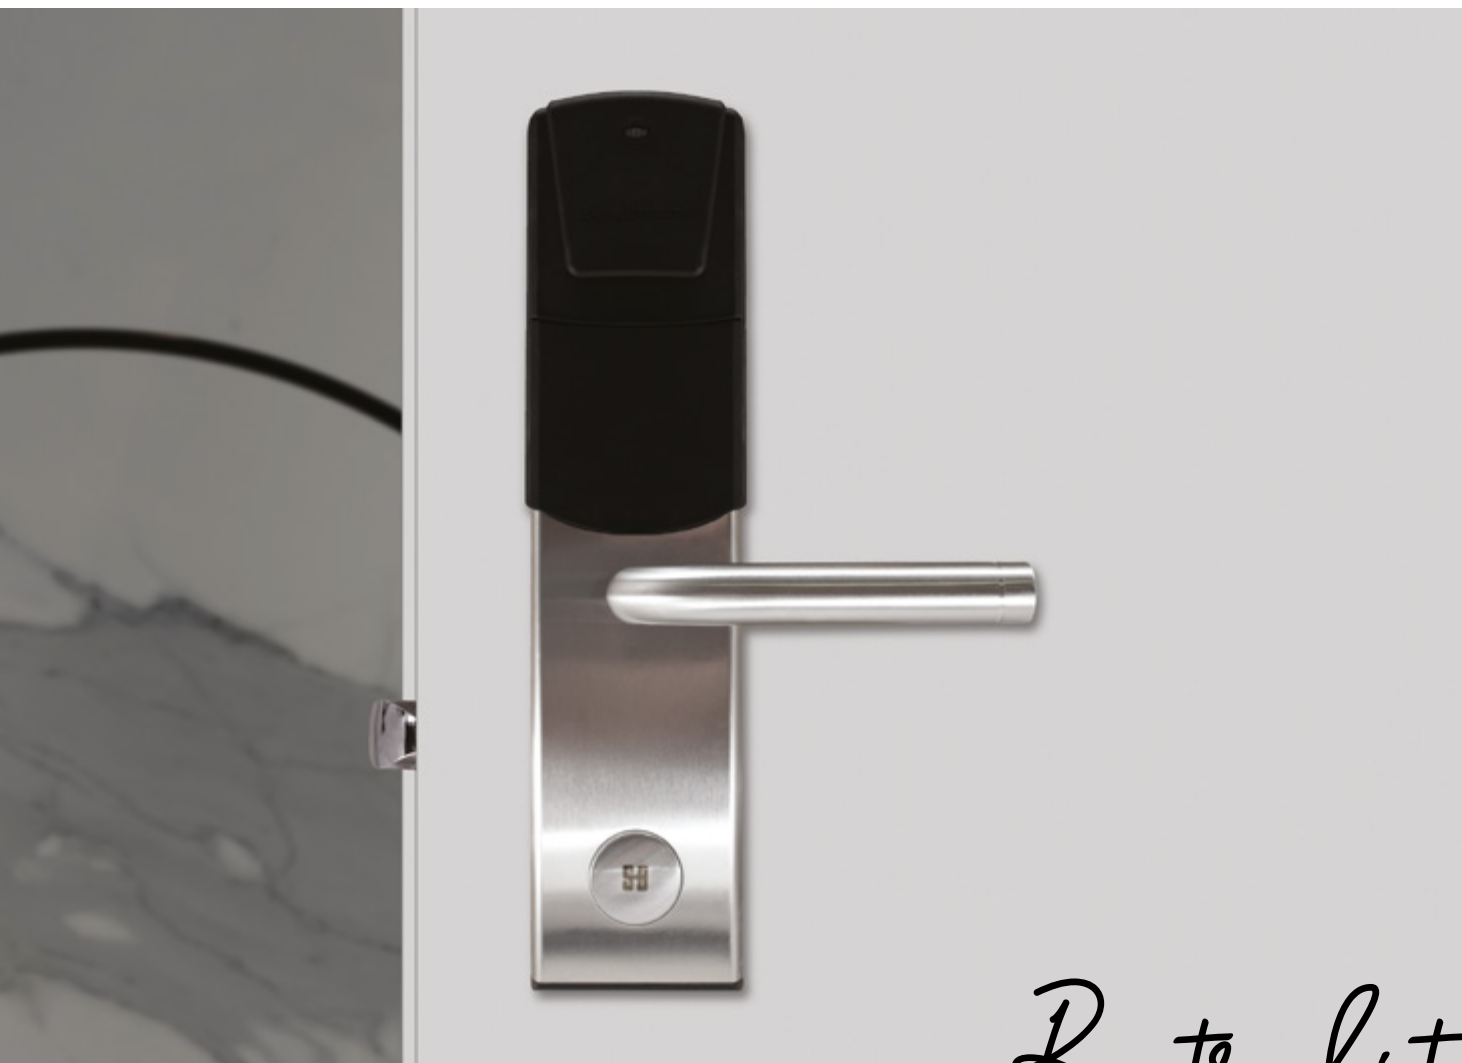

Ο βασικός χρωματισμός της κλειδαριάς είναι το inox satin.

Ξεκλειδώνει με
smartphone

Ξεκλειδώνει με
RFID κάρτα

— 22 διαθέσιμα χρώματα — 5 διαθέσιμα σχέδια πόμολων

* Για εξωτερικούς χώρους απαραίτητη η χρήση του extreme kit.

Επίλεξε το χρώμα σου!

Inox satin

Satin brass

Elite moss

Elite blackout

Retrofit

Εσωτερική όψη / κλειδωμα

Όψη προφίλ