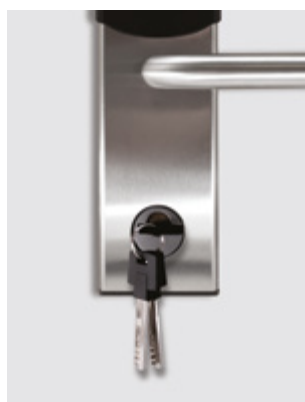

Ο βασικός χρωματισμός της κλειδαριάς είναι το inox satin.

Ξεκλειδώνει με
smartphone

Ξεκλειδώνει με
RFID κάρτα

— 22 διαθέσιμα χρώματα — 5 διαθέσιμα σχέδια πόμολων

* Για εξωτερικούς χώρους απαραίτητη η χρήση του extreme kit.

Επίλεξε το χρώμα σου!

Inox satin

Satin brass

Elite moss

Elite blackout

Retrofit

Εσωτερική όψη / κλειδωμα

Όψη προφίλ