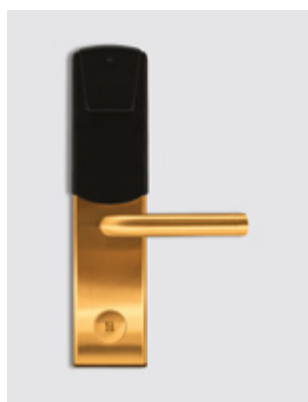

Ο βασικός χρωματισμός της κλειδαριάς είναι το inox satin.

Ξεκλειδώνει με
smartphone

Ξεκλειδώνει με
RFID κάρτα

— 22 διαθέσιμα χρώματα — 5 διαθέσιμα σχέδια πόμολων

* Για εξωτερικούς χώρους απαραίτητη η χρήση του extreme kit.

Επίλεξε το χρώμα σου!

Inox satin

Satin brass

Elite moss

Elite blackout

Retrofit

Εσωτερική όψη / κλειδωμα

Όψη προφίλ