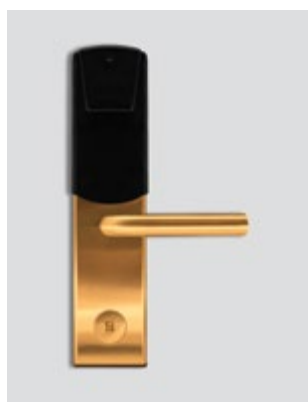

# 7001SL.EU / 7001SL.EU extreme

Ηλεκτρονική κλειδαριά

Θεωρείται η μόνη λύση για τοποθέτηση σε ήδη υπάρχουσες πόρτες αντικατάστασης πομολοκλειδαριών και κλειδαριών τύπου μερόνι.

Κατάλληλη για εσωτερικούς ή εξωτερικούς\* χώρους.

Ο βασικός χρωματισμός της κλειδαριάς είναι το inox satin.

Ξεκλειδώνει με  
smartphone

Ξεκλειδώνει με  
RFID κάρτα

— 22 διαθέσιμα χρώματα — 5 διαθέσιμα σχέδια πόμολων

\* Για εξωτερικούς χώρους απαραίτητη η χρήση του extreme kit.

Επίλεξε το χρώμα σου!

Inox satin

Satin brass

Elite moss

Elite blackout

Retrofit

Εσωτερική όψη / κλειδωμα

Όψη προφίλ