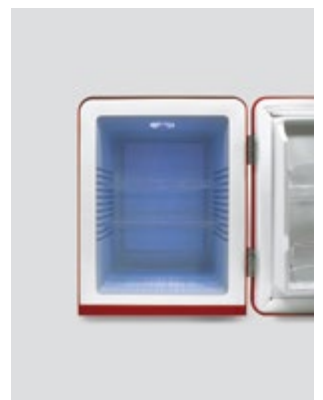

Retro

Ψυγείο συντήρησης

Το θερμοηλεκτρικό hotel minibar Retro συνδυάζει την ρετρό αισθητική με την τεχνολογία!

Φωτεινά χρώματα, απαλές στρογγυλεμένες άκρες, φινιρίσματα ασημί χρωμίου... είναι όλα τόσο ονειρικά!

- Ενεργειακή κλάση E
- Χαμηλή κατανάλωση ενέργειας 76 Kwh/annum
- Αθόρυβη λειτουργία 0Db
- Τεχνική ψύξης θερμοηλεκτρισμού
- Θερμομόνωση χωρίς CFC (φιλική προς το περιβάλλον)
- Ρυθμιζόμενος θερμοστάτης
- Φωτισμός LED
- Αυτόματη απόψυξη
- Χωρητικότητα 40L
- Θερμοκρασία ψύξης 5 - 8°C (σε περιβάλλον δωματίου 25°C)
- Διαστάσεις Y537 x Π402 x Β435 mm
- Χαμηλή παραγωγή θερμότητας συγκριτικά με τα συμβατικά minibar
- Ισχύς 58W
- Χρώμα (επιλογή)
- Τάση 220 - 240V
- Βάρος 11.5Kg
- Ελάχιστο κόστος συντήρησης

Dreamy

Όψη προφίλ

Μπροστά όψη

Μπροστά όψη

Εσωτερικό / LED φωτισμός