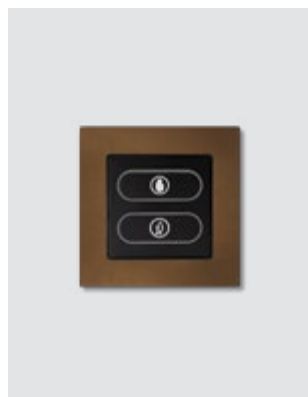

# Handmade - sélecteur intérieur

Panneaux d'indication

Il s'harmonise parfaitement avec la couleur des serrures électroniques.

- Cadre métallique
- Bouton (Ne pas déranger)
- Bouton (Nettoyer ma chambre)
- Fonctionnement silencieux
- L'interrupteur à carte peut être optionnellement connecté à un système centralisé
- Dimensions: 86 x 86 x 41 mm
- Convient pour le montage sur des boîtes d'encadrement carrées
- Faible consommation: 5W
- Alimentation électrique: AC 230V
- Installation facile
- Couleur de base: noir

— Ne pas déranger

— Nettoyer ma chambre

— Disponible en 22 couleurs

Choisissez votre couleur!

Bronze de minuit

Bronze brûlé

Or

Inox satiné

*Perfection*

Vue profil / cadre métallique

Chambre occupée (panneau  
indicateur extérieur &  
selecteur intérieur)

Ne pas déranger (panneau  
indicateur extérieur &  
selecteur intérieur)

Nettoyer ma chambre  
(panneau indicateur extérieur  
& selecteur intérieur)

**Bronze de minuit**  
Mat métallique

**Bronze brûlé**  
Mat métallique

**Elite\* FDE**  
Mat

**Sable du désert**  
Mat

**Nickel éclairé**  
Mat métallique

**Cuivre**  
Mat métallique

La couleur de base des serrures est l'inox satiné / Les nuances Chromatiques Suprêmes sont optionnelles