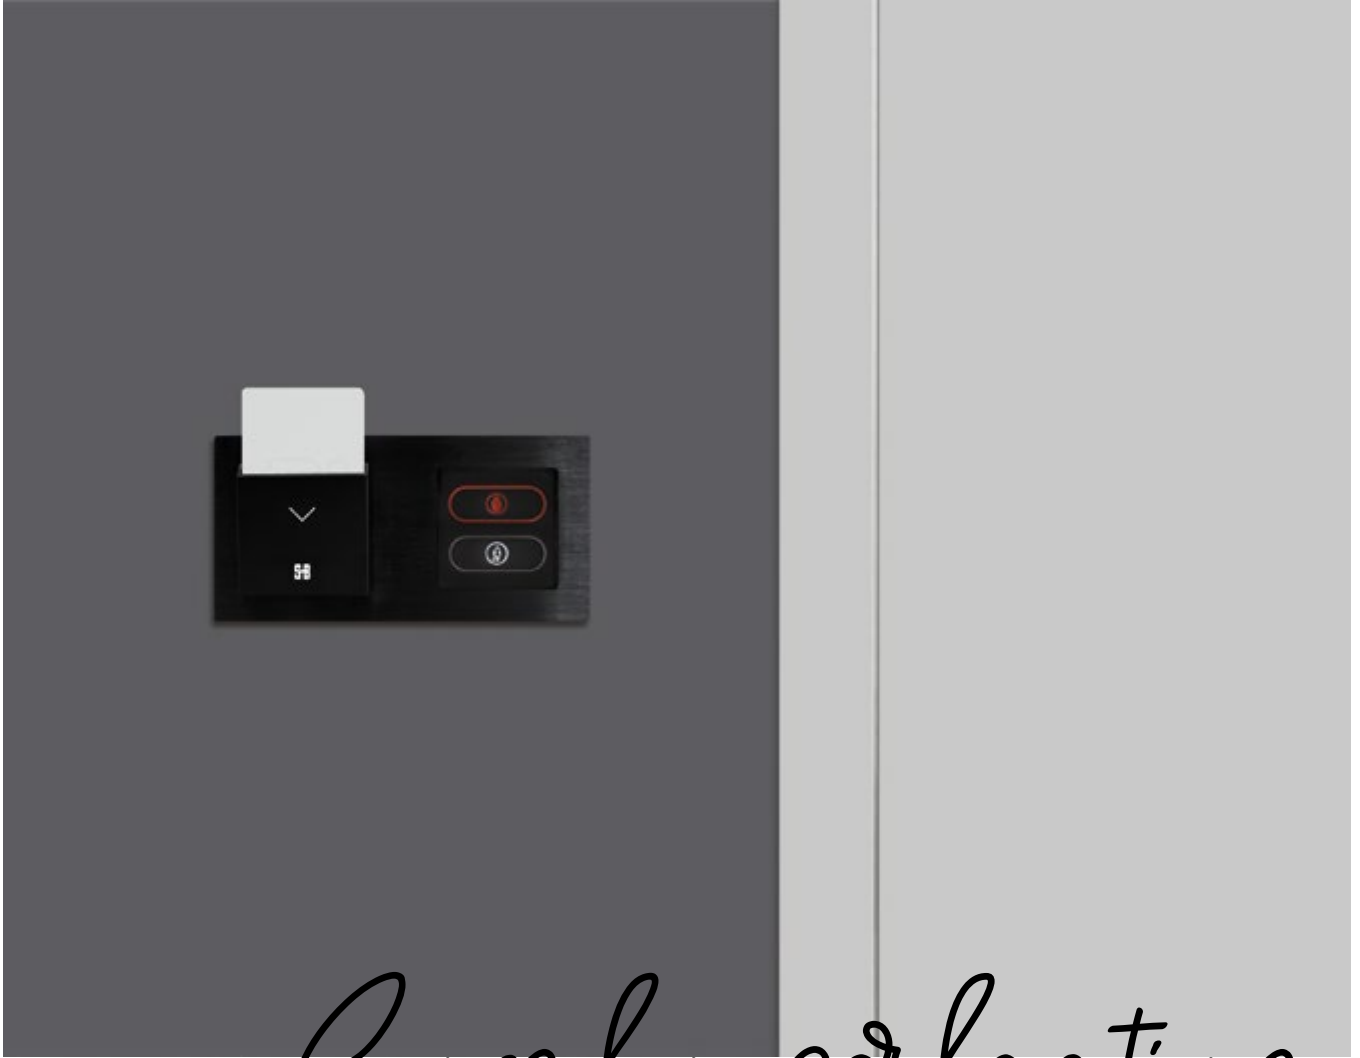

Rose gold

Combo perfection

Όψη προφίλ / μεταλλικό πλαίσιο

Δωμάτιο κατειλημμένο (όψη εξωτερικού πάνελ & εσωτερικού επιλογή με καρτοδιακόπτη)

Μην ενοχλείτε (όψη εξωτερικού πάνελ & εσωτερικού επιλογή με καρτοδιακόπτη)