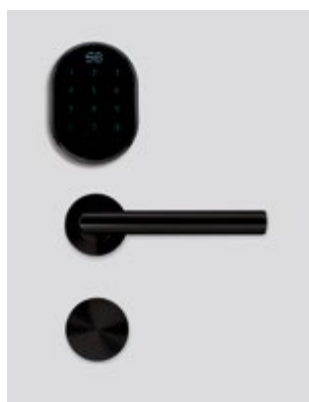

Ο βασικός χρωματισμός της κλειδαριάς είναι το inox satin.

Ξεκλειδώνει με  
smartphone

Ξεκλειδώνει με  
κωδικό

Ξεκλειδώνει  
απομακρυσμένα  
(απαραίτητο SB Hub)

— 22 διαθέσιμα χρώματα — 5 διαθέσιμα σχέδια πόμολων

Επίλεξε το χρώμα σου!

Elite blackout

Blue titanium

Copper

SB Hub (προαιρετικό)

*Advanced*

Εσωτερική όψη / κλειδωμα

Όψη προφίλ