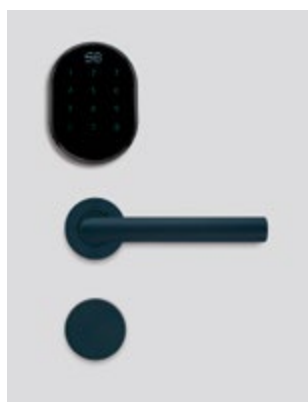

Ο βασικός χρωματισμός της κλειδαριάς είναι το inox satin.

Ξεκλειδώνει με  
smartphone

Ξεκλειδώνει με  
κωδικό

Ξεκλειδώνει  
απομακρυσμένα  
(απαραίτητο SB Hub)

— 22 διαθέσιμα χρώματα — 5 διαθέσιμα σχέδια πόμολων

Επίλεξε το χρώμα σου!

Elite blackout

Blue titanium

Copper

SB Hub (προαιρετικό)

*Advanced*

Εσωτερική όψη / κλειδωμα

Όψη προφίλ