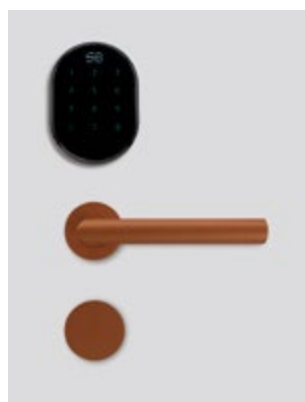

Ο βασικός χρωματισμός της κλειδαριάς είναι το inox satin.

Ξεκλειδώνει με  
smartphone

Ξεκλειδώνει με  
κωδικό

Ξεκλειδώνει  
απομακρυσμένα  
(απαραίτητο SB Hub)

— 22 διαθέσιμα χρώματα — 5 διαθέσιμα σχέδια πόμολων

Επίλεξε το χρώμα σου!

Elite blackout

Blue titanium

Copper

SB Hub (προαιρετικό)

*Advanced*

Εσωτερική όψη / κλειδωμα

Όψη προφίλ