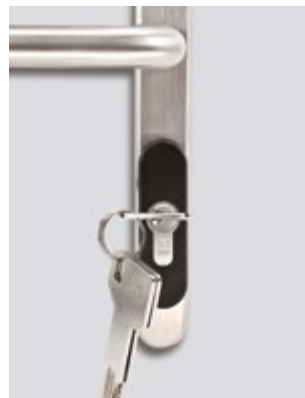

E-cross E-resurrection SB Drive OTP

Ηλεκτρονική κλειδαριά

Κατά γενική ομολογία η E-cross E-resurrection SB Drive OTP θεωρείται "μοναδική", καθώς συνδυάζει πολλές δυνατότητες μαζί.

Η E-cross E-resurrection SB Drive OTP δίνει την δυνατότητα πρόσβασης μέσω κινητού/κωδικού απομακρυσμένα!

Ο βασικός χρωματισμός της κλειδαριάς είναι το inox satin.

Ξεκλειδώνει με
smartphone

Ξεκλειδώνει με
κωδικό

Ξεκλειδώνει
απομακρυσμένα
(απαραίτητο SB Hub)

— 22 διαθέσιμα χρώματα — 5 διαθέσιμα σχέδια πόμολων

Επίλεξε το χρώμα σου!

Inox satin

Elite blackout

Burnt bronze (προαιρετικό καπάκι κάλυψης οπής κυλίνδρου)

SB Hub (προαιρετικό)

Inventive

Εσωτερική όψη / κλειδωμα

Όψη προφίλ

Μηχανικό κλειδί έκτακτης ανάγκης