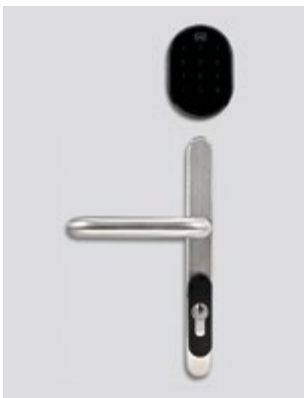

E-cross E-resurrection SB Drive OTP

Ηλεκτρονική κλειδαριά

Κατά γενική ομολογία η E-cross E-resurrection SB Drive OTP θεωρείται "μοναδική", καθώς συνδυάζει πολλές δυνατότητες μαζί.

Η E-cross E-resurrection SB Drive OTP δίνει την δυνατότητα πρόσβασης μέσω κινητού/κωδικού απομακρυσμένα!

Ο βασικός χρωματισμός της κλειδαριάς είναι το inox satin.

Ξεκλειδώνει με
smartphone

Ξεκλειδώνει με
κωδικό

Ξεκλειδώνει
απομακρυσμένα
(απαραίτητο SB Hub)

— 22 διαθέσιμα χρώματα — 5 διαθέσιμα σχέδια πόμολων

Επίλεξε το χρώμα σου!

Inox satin

Elite blackout

Burnt bronze (προαιρετικό καπάκι κάλυψης οπής κυλίνδρου)

SB Hub (προαιρετικό)

Inventive

Εσωτερική όψη / κλειδωμα

Όψη προφίλ

Μηχανικό κλειδί έκτακτης ανάγκης