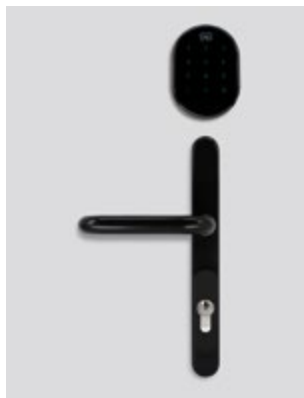

E-cross E-resurrection SB Drive OTP

Ηλεκτρονική κλειδαριά

Κατά γενική ομολογία η E-cross E-resurrection SB Drive OTP θεωρείται "μοναδική", καθώς συνδυάζει πολλές δυνατότητες μαζί.

Η E-cross E-resurrection SB Drive OTP δίνει την δυνατότητα πρόσβασης μέσω κινητού/κωδικού απομακρυσμένα!

Ο βασικός χρωματισμός της κλειδαριάς είναι το inox satin.

Ξεκλειδώνει με
smartphone

Ξεκλειδώνει με
κωδικό

Ξεκλειδώνει
απομακρυσμένα
(απαραίτητο SB Hub)

— 22 διαθέσιμα χρώματα — 5 διαθέσιμα σχέδια πόμολων

Επίλεξε το χρώμα σου!

Inox satin

Elite blackout

Burnt bronze (προαιρετικό καπάκι κάλυψης οπής κυλίνδρου)

SB Hub (προαιρετικό)

Inventive

Εσωτερική όψη / κλειδωμα

Όψη προφίλ

Μηχανικό κλειδί έκτακτης ανάγκης