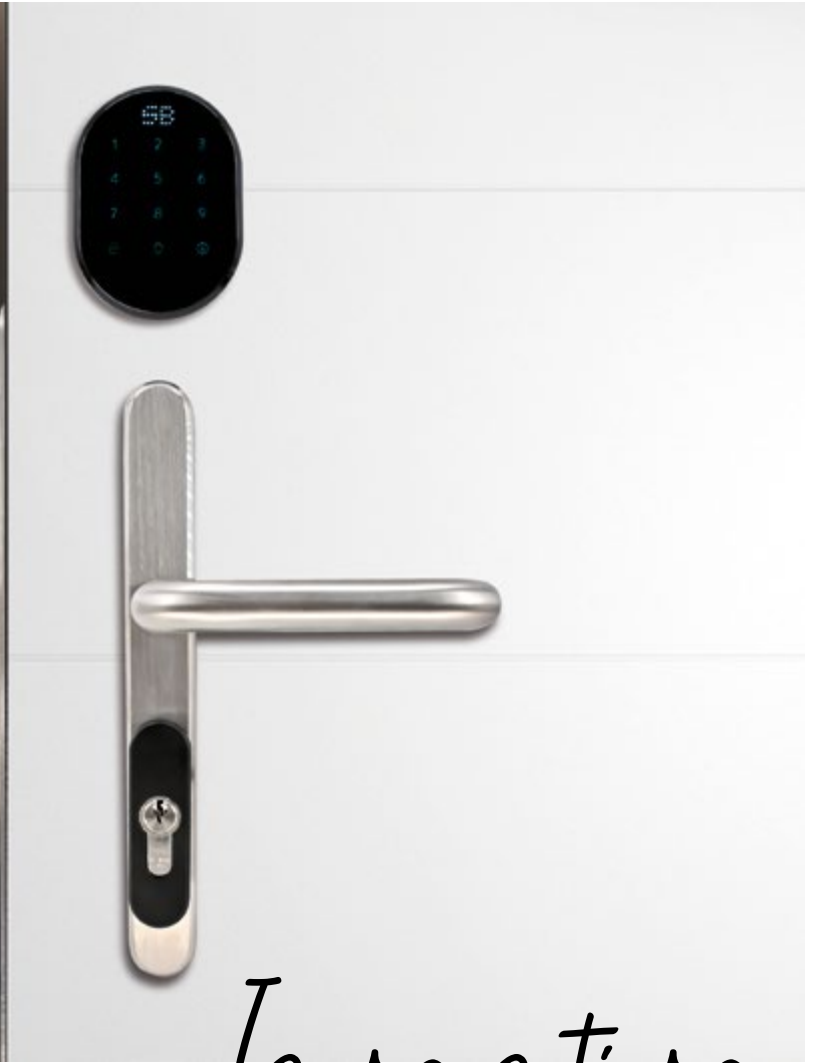

E-cross E-resurrection SB Drive OTP

Ηλεκτρονική κλειδαριά

Κατά γενική ομολογία η E-cross E-resurrection SB Drive OTP θεωρείται "μοναδική", καθώς συνδυάζει πολλές δυνατότητες μαζί.

Η E-cross E-resurrection SB Drive OTP δίνει την δυνατότητα πρόσβασης μέσω κινητού/κωδικού απομακρυσμένα!

Ο βασικός χρωματισμός της κλειδαριάς είναι το inox satin.

Ξεκλειδώνει με
smartphone

Ξεκλειδώνει με
κωδικό

Ξεκλειδώνει
απομακρυσμένα
(απαραίτητο SB Hub)

— 22 διαθέσιμα χρώματα — 5 διαθέσιμα σχέδια πόμολων

Επίλεξε το χρώμα σου!

Inox satin

Elite blackout

Burnt bronze (προαιρετικό καπάκι κάλυψης οπής κυλίνδρου)

SB Hub (προαιρετικό)

Inventive

Εσωτερική όψη / κλειδωμα

Όψη προφίλ

Μηχανικό κλειδί έκτακτης ανάγκης