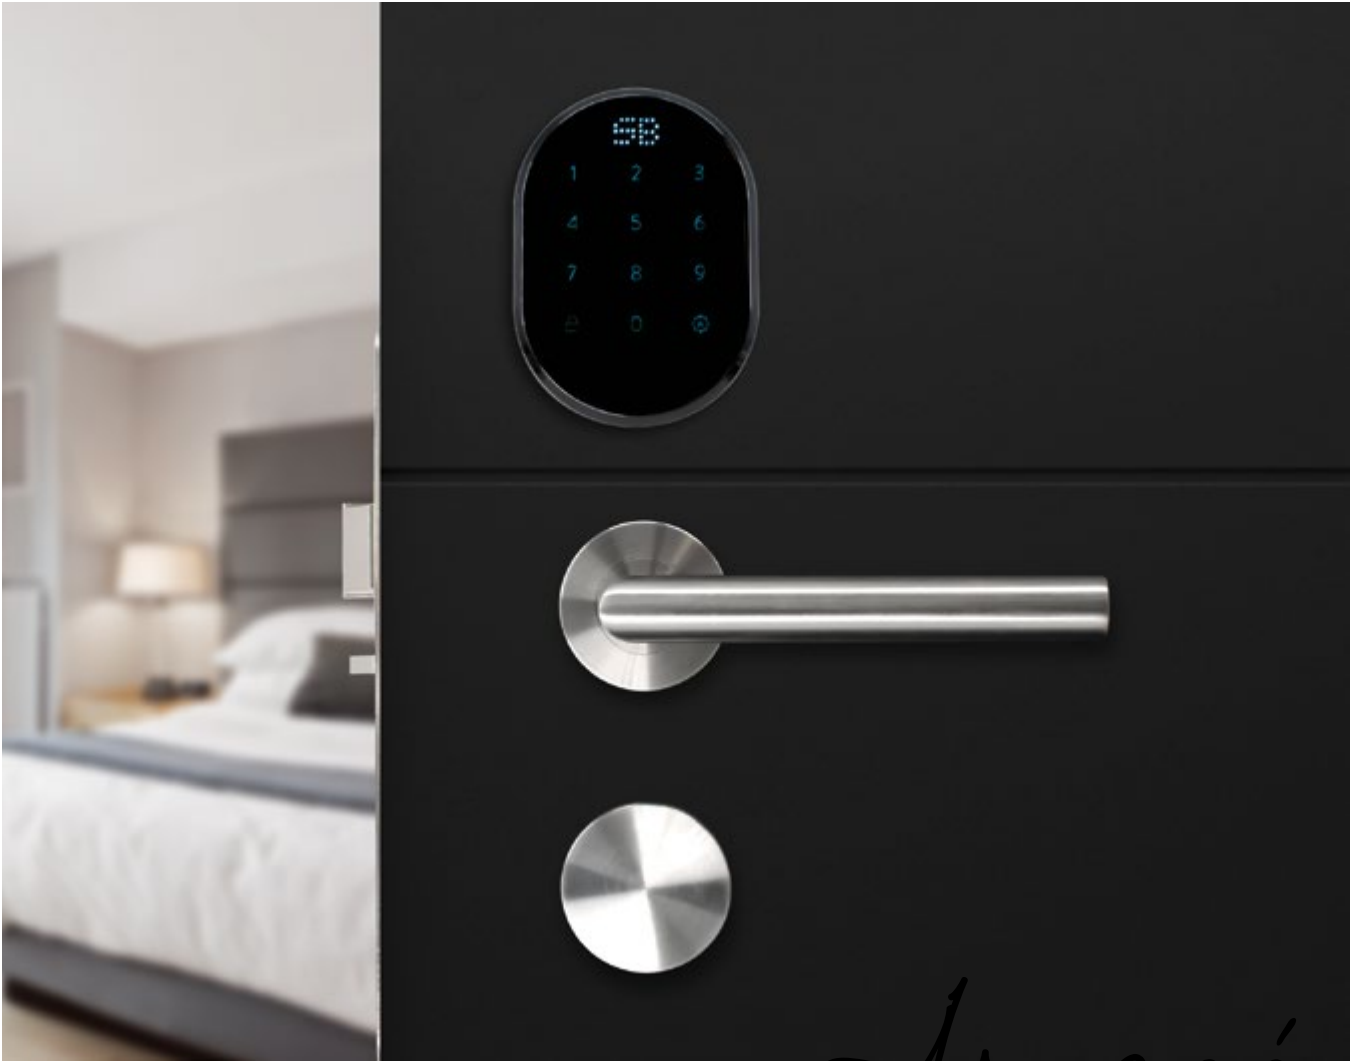

Convient également pour les portes d'entrée principale et les espaces communs avec une fonction "d'accès libre" hebdomadaire.

Aucun câblage n'est requis pour son installation.

Elle fonctionne de manière autonome avec 6 piles alcalines AA.

La couleur de base de la serrure est l'inox satiné.

Déverrouillez
avec votre
smartphone

Déverrouillez
avec votre
code

Déverrouillez
à distance
(SB Hub nécessaire)

— Disponible en 22 couleurs

— 5 modèles de poignées disponibles

Choisissez votre couleur!

Elite blackout

Blue titane

Cuivre

SB Hub (optionnel)

Avancé

Vue intérieure / verrouillage

Vue profil

Clé d'urgence

Compartment à piles

Couleurs disponibles en option

Chromatiques suprêmes

Elite* blackout
Mat

Cobalt
Mat métallique

Tungstène
Mat métallique

Elite* titane
Mat métallique