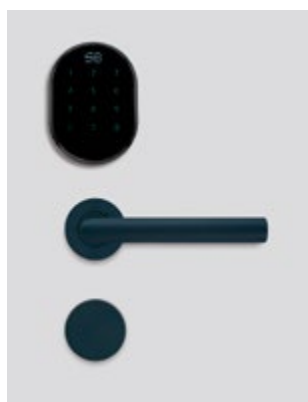

E-cross plus SB Drive OTP

Serrure électronique

E-cross plus SB Drive OTP combine une esthétique minimaliste avec la possibilité d'accès à distance via mobile ou code!

La possibilité de choisir parmi 5 modèles différents de poignées lui permet de s'harmoniser parfaitement avec l'architecture de l'espace.

La couleur de base de la serrure est l'inox satiné.

Déverrouillez
avec votre
smartphone

Déverrouillez
avec votre
code

Déverrouillez
à distance
(SB Hub nécessaire)

— Disponible en 22 couleurs

— 5 modèles de poignées disponibles

Choisissez votre couleur!

Elite blackout

Blue titane

Cuivre

SB Hub (optionnel)

Avancé

Vue intérieure / verrouillage

Vue profil

Clé d'urgence

Compartment à piles

Couleurs disponibles en option

Chromatiques suprêmes

Elite* blackout
Mat

Cobalt
Mat métallique

Tungstène
Mat métallique

Elite* titane
Mat métallique