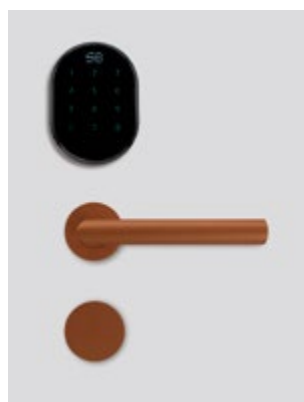

E-cross plus SB Drive OTP

Serrure électronique

E-cross plus SB Drive OTP combine une esthétique minimaliste avec la possibilité d'accès à distance via mobile ou code!

La possibilité de choisir parmi 5 modèles différents de poignées lui permet de s'harmoniser parfaitement avec l'architecture de l'espace.

La couleur de base de la serrure est l'inox satiné.

Déverrouillez
avec votre
smartphone

Déverrouillez
avec votre
code

Déverrouillez
à distance
(SB Hub nécessaire)

— Disponible en 22 couleurs

— 5 modèles de poignées disponibles

Choisissez votre couleur!

Elite blackout

Blue titane

Cuivre

SB Hub (optionnel)

Avancé

Vue intérieure / verrouillage

Vue profil

Clé d'urgence

Compartment à piles

Couleurs disponibles en option

Chromatiques suprêmes

Elite* blackout
Mat

Cobalt
Mat métallique

Tungstène
Mat métallique

Elite* titane
Mat métallique