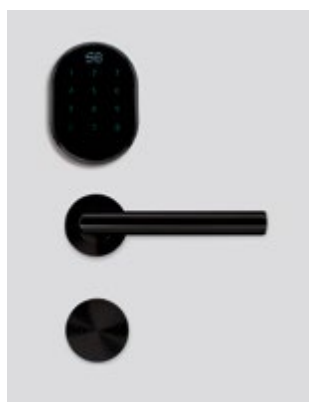

E-cross plus SB Drive OTP

Serrure électronique

E-cross plus SB Drive OTP combine une esthétique minimaliste avec la possibilité d'accès à distance via mobile ou code!

La possibilité de choisir parmi 5 modèles différents de poignées lui permet de s'harmoniser parfaitement avec l'architecture de l'espace.

La couleur de base de la serrure est l'inox satiné.

Déverrouillez
avec votre
smartphone

Déverrouillez
avec votre
code

Déverrouillez
à distance
(SB Hub nécessaire)

— Disponible en 22 couleurs

— 5 modèles de poignées disponibles

Choisissez votre couleur!

Elite blackout

Blue titane

Cuivre

SB Hub (optionnel)

Avancé

Vue intérieure / verrouillage

Vue profil

Clé d'urgence

Compartment à piles

Couleurs disponibles en option

Chromatiques suprêmes

Elite* blackout
Mat

Cobalt
Mat métallique

Tungstène
Mat métallique

Elite* titane
Mat métallique