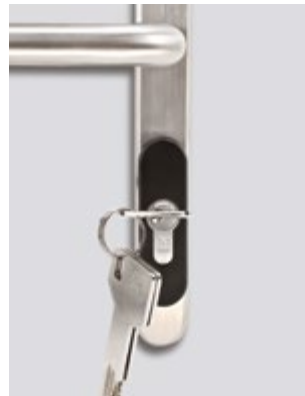

La couleur de base de la serrure est l'inox satiné.

 Déverrouillez  
avec votre  
smartphone

 Déverrouillez  
avec votre  
code

 Déverrouillez  
à distance  
(SB Hub nécessaire)

— Disponible en 22 couleurs

— 5 modèles de poignées disponibles

Choisissez votre couleur!

Inox satiné

Elite blackout

Bronze brûlé (capuchon  
optionnel de cylindre)

SB Hub (optionnel)

# Inventif

Vue intérieure / verrouillage

Vue profil

Clé d'urgence

Compartment à piles

Couleurs disponibles en option