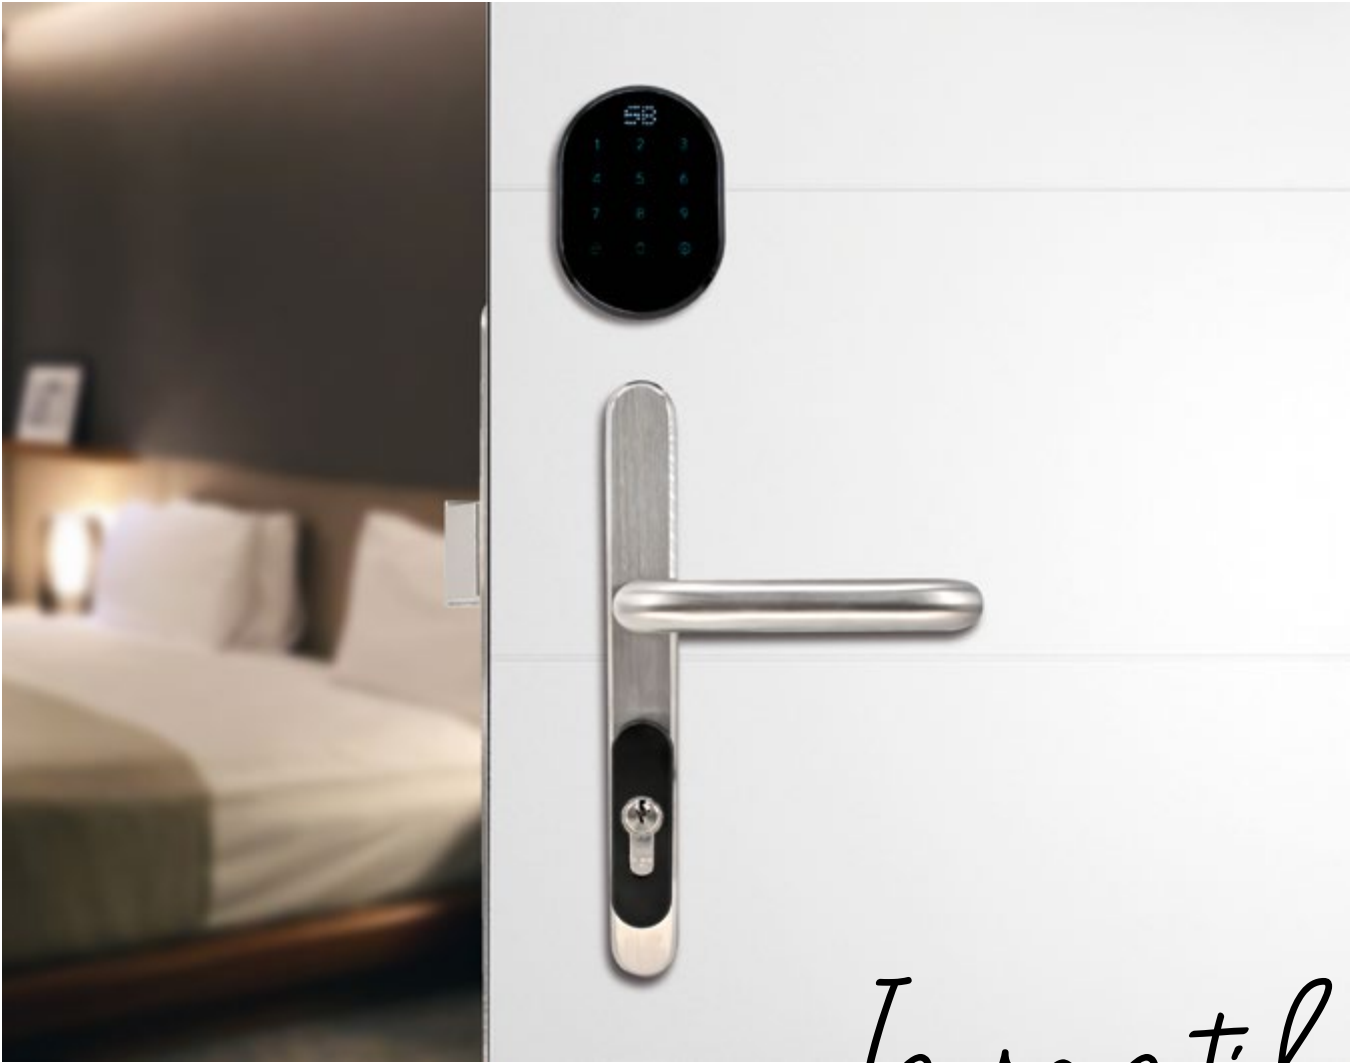

## Serrure électronique

De l'avis général, E-cross est considérée comme "unique", car elle combine de nombreuses fonctionnalités. E-cross E-résurrection SB Drive OTP permet l'accès à distance via mobile ou code!

La couleur de base de la serrure est l'inox satiné.

 Déverrouillez  
avec votre  
smartphone

 Déverrouillez  
avec votre  
code

 Déverrouillez  
à distance  
(SB Hub nécessaire)

— Disponible en 22 couleurs

— 5 modèles de poignées disponibles

Choisissez votre couleur!

Inox satiné

Elite blackout

Bronze brûlé (capuchon  
optionnel de cylindre)

SB Hub (optionnel)

# Inventif

Vue intérieure / verrouillage

Vue profil

Clé d'urgence

Compartment à piles

Couleurs disponibles en option