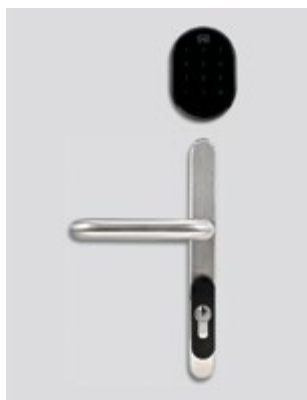

## Serrure électronique

De l'avis général, E-cross est considérée comme "unique", car elle combine de nombreuses fonctionnalités. E-cross E-résurrection SB Drive OTP permet l'accès à distance via mobile ou code!

E-cross E-résurrection SB Drive OTP est également disponible (en option) avec un boîtier de serrure mécanique adapté aux portes en aluminium ou en bois. Elle est fournie avec un gâche, qui peut être angulaire ou réglable, ainsi qu'un cylindre de poignée en finition or ou nickel. Le tout est accompagné de clés d'urgence et de clés maîtresses.

La couleur de base de la serrure est l'inox satiné.

 Déverrouillez  
avec votre  
smartphone

 Déverrouillez  
avec votre  
code

 Déverrouillez  
à distance  
(SB Hub nécessaire)

— Disponible en 22 couleurs

— 5 modèles de poignées disponibles

Choisissez votre couleur!

Inox satiné

Elite blackout

Bronze brûlé (capuchon  
optionnel de cylindre)

SB Hub (optionnel)