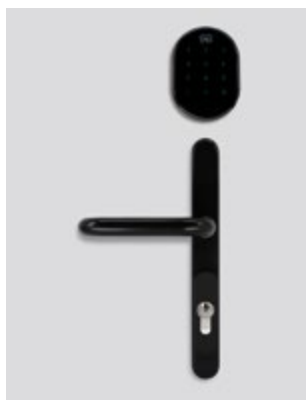

## Serrure électronique

De l'avis général, E-cross est considérée comme "unique", car elle combine de nombreuses fonctionnalités. E-cross E-résurrection SB Drive OTP permet l'accès à distance via mobile ou code!

E-cross E-résurrection SB Drive OTP est également disponible (en option) avec un boîtier de serrure mécanique adapté aux portes en aluminium ou en bois. Elle est fournie avec un gâche, qui peut être angulaire ou réglable, ainsi qu'un cylindre de poignée en finition or ou nickel. Le tout est accompagné de clés d'urgence et de clés maîtresses.

La couleur de base de la serrure est l'inox satiné.

 Déverrouillez  
avec votre  
smartphone

 Déverrouillez  
avec votre  
code

 Déverrouillez  
à distance  
(SB Hub nécessaire)

— Disponible en 22 couleurs

— 5 modèles de poignées disponibles

Choisissez votre couleur!

Inox satiné

Elite blackout

Bronze brûlé (capuchon  
optionnel de cylindre)

SB Hub (optionnel)